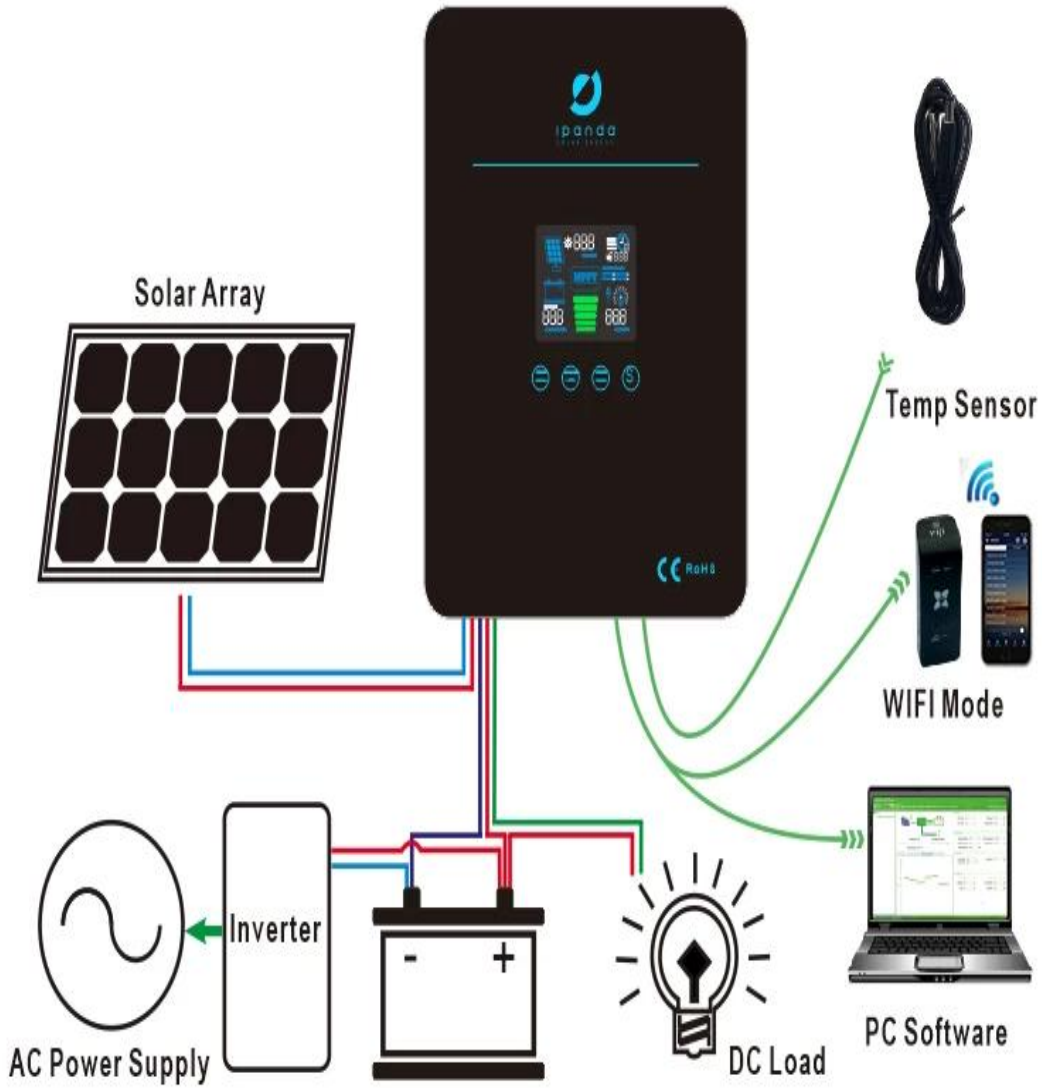

7

□□

- * MPPT MPPT ≥ 99.5
- * / /
- * 4 ON / OFF PV
- PV +
- *
- *
- * IP67
- * LCD
- *
- * RS485
- * PC APP Android iOS
- * CE RoHS FCC