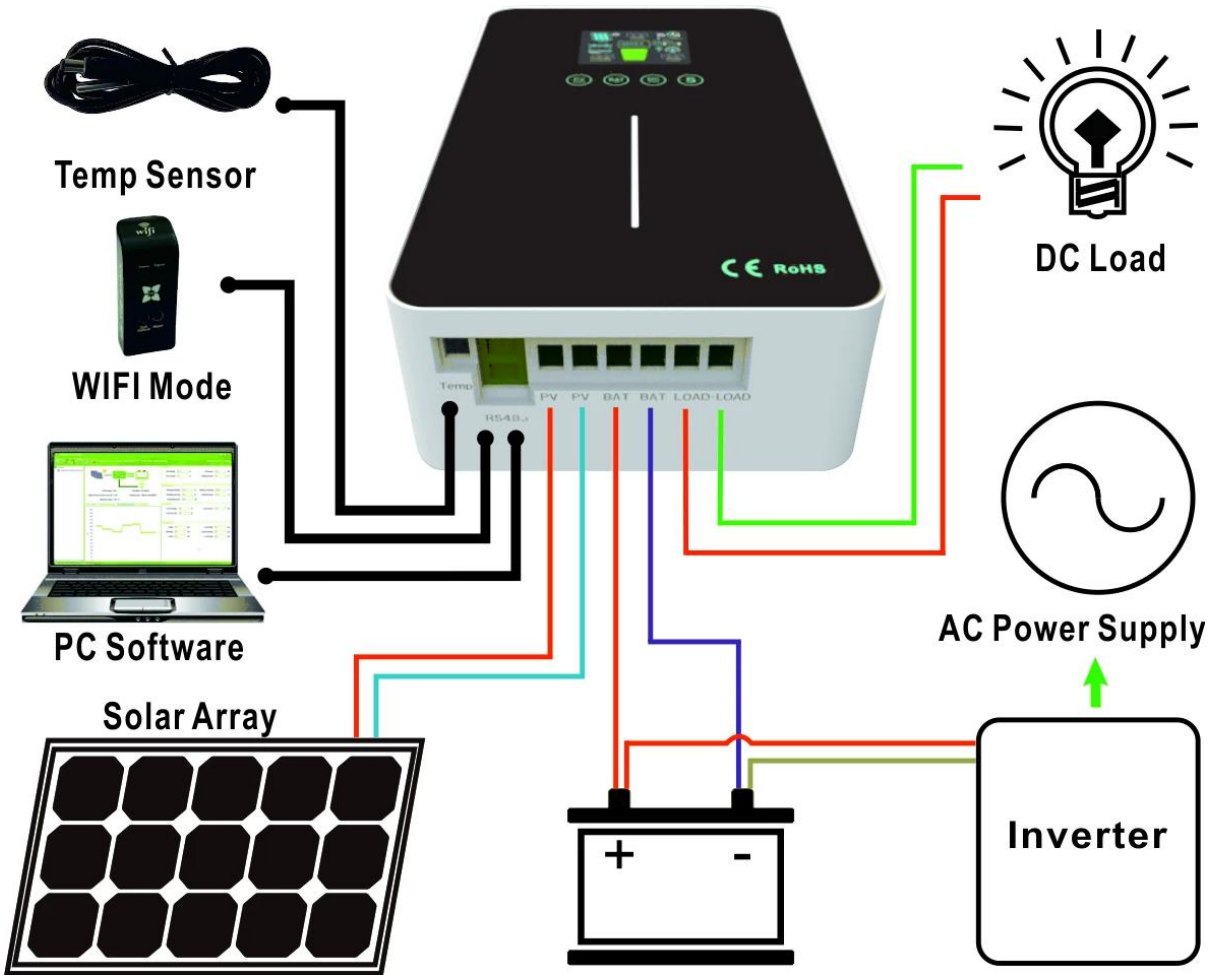

规格 & 技术参数	显示屏	1.5英寸 LCD 显示屏 分辨率 128x128 点	工作电压 5V DC 12V	通信接口 支持 RS485 / RS485 / 有线 / 无线 / 有线 / 无线 / 支持 Wi-Fi 支持 APP 控制 / 支持 蓝牙 控制
	工作电压	5V DC 12V		
	通信接口	支持 RS485 / RS485 / 有线 / 无线 / 有线 / 无线 / 支持 Wi-Fi 支持 APP 控制 / 支持 蓝牙 控制		
工作温度	-20°C ~ +50°C	尺寸 305x185x72 / 420x275x150	重量 0.5kg / 1.1kg	认证 CE, RoHS, FCC, EMC, PSE, CCC, UL, VDE, TUV, GS, SAA, BSMI, etc.
存储温度	-40°C ~ +75°C			
IP等级	IP21			
输入线径 / AWG	30mm² / 16AWG			
输出线径 / AWG	30mm² / 16AWG			
最大电流	100A			
最大功率 / 效率	2.15 / 3.05			
尺寸 (mm) / 重量 (kg)	305x185x72 / 420x275x150			

应用案例

服务

1. 提供定制化的解决方案和专业的技术支持
2. 提供定制化的解决方案和专业的技术支持
3. [提供定制化的解决方案和专业的技术支持]