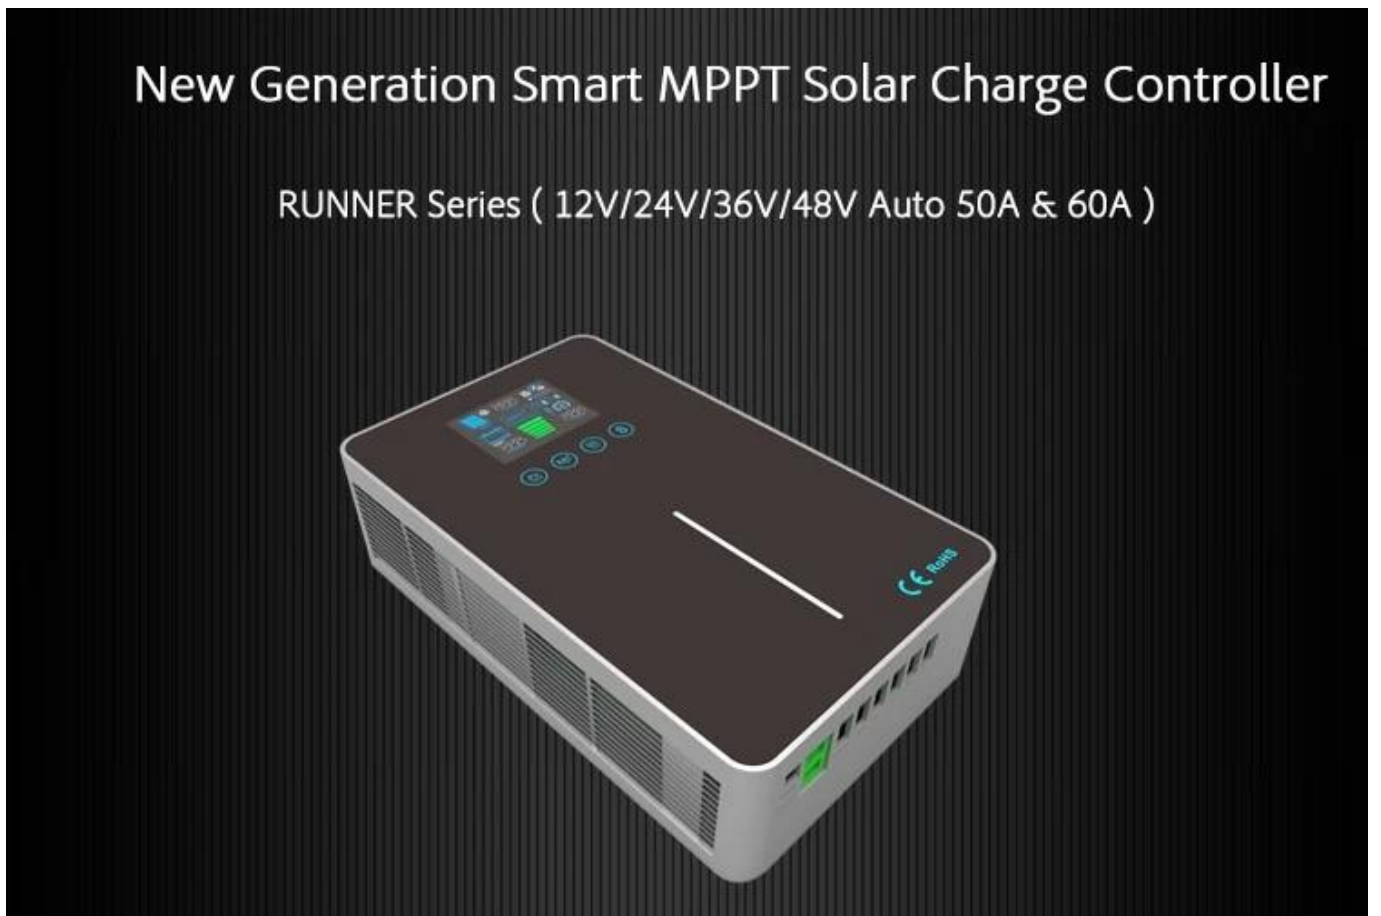

MPPT 50A / 60A

2019

MPPT

- 1
- 2
- 3 99.8
- 4
- 5 APP
- 6

□□

- * MPPT ≥ 99.5
- * / /
- * 4 ON / OFF PV +
- *
- *
- *

- * RS485
- * PC APP Android iOS
- * CE RoHS FCC

□□□□

规格 & 技术参数	显示屏	1.5英寸 LCD 显示屏 分辨率 128x128 点	工作电压 5V DC 12V	通信接口 支持 RS485 / RS485 / 有线 / 无线 / 有线 / 无线 / 支持 Wi-Fi 支持 APP 控制 / 支持 蓝牙 控制
	工作电压	5V DC 12V		
	通信接口	支持 RS485 / RS485 / 有线 / 无线 / 有线 / 无线 / 支持 Wi-Fi 支持 APP 控制 / 支持 蓝牙 控制		
工作温度	-20°C ~ +50°C	尺寸 305x185x72 / 420x275x150	重量 0.5kg / 1.1kg	认证 CE, RoHS, FCC, EMC, PSE, CCC, UL, VDE, TUV, GS, SAA, BSMI, etc.
存储温度	-40°C ~ +75°C			
IP等级	IP21			
输入线径 / AWG	30mm ² / 16AWG			
输出线径 / AWG	30mm ² / 16AWG			
最大电流	100A			
最大功率 / 效率	2.15 / 3.05			
尺寸 (mm) / 重量 (kg)	305x185x72 / 420x275x150			