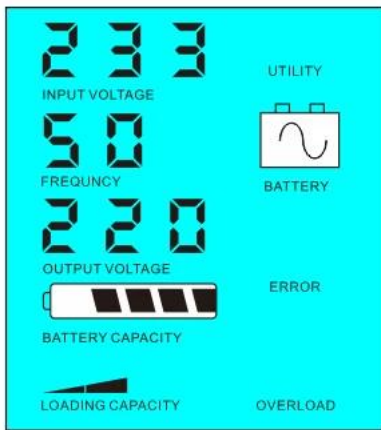

液晶LCD

液晶LCD

液晶LCD

规格

额定容量		2000VA
额定功率		1500W
最大功率		3000W
直流输入电压		24V / 48V / 96V
外形尺寸(WxDxH)mm		350 * 220 * 460
外形尺寸(WxDxH)mm		370 * 240 * 480
重量kg		20
噪音dB		22
输入输出		
输入	1	单相交流电
输入	2	单相交流电 50/60Hz
输入	3	直流电
输出	单相	220V ± 3% 110V ± 3%
输出	三相	380V ± 3% 230V ± 3% 240V ± 3% 100V ± 3%
输出	频率	0.5% 60Hz ± 0.5% 50Hz