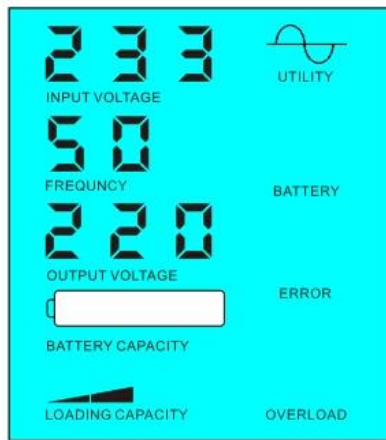

液晶LCD

液晶LCD

液晶LCD

规格

额定容量		2000VA
额定功率		1500W
最大功率		3000W
直流输入电压		24V / 48V / 96V
外形尺寸(WxDxH)mm		350 * 220 * 460
外形尺寸(WxDxH)mm		370 * 240 * 480
重量kg		20
噪音dB		22
输入输出		
输入	1	单相交流电
输入	2	单相交流电 50/60Hz
输入	3	直流电
输出	单相	220V ± 3% 110V ± 3%
输出	三相	380V ± 3% 230V ± 3% 240V ± 3% 100V ± 3%
输出	频率	0.5% 60Hz ± 0.5% 50Hz