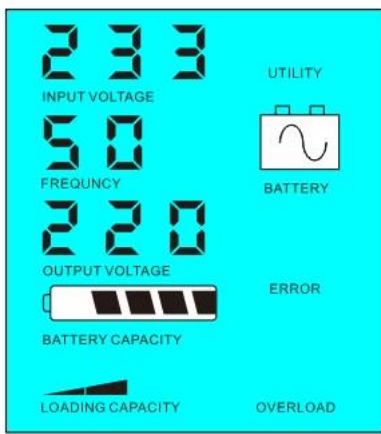

1.2 LCD 000 FREQUENCY AC 5 02.If 1-6W LCD 5 LCD output

< 5

> 5

2 UPS AC DC

2.1 AC 01

1

2 5ms DC AC

液晶LCD

液晶LCD

液晶LCD

规格

额定容量	3000VA
额定功率	2000W
最大输出功率	4000W
直流输入电压	24V / 48V / 96V
外形尺寸(WxDxH)mm	350 * 220 * 460
外形尺寸(WxDxH)mm	370 * 240 * 480
重量kg	23
噪音dB	25
操作模式	1 AC输入模式
操作模式	2 旁路模式
操作模式	3 DC输入模式
AC输入	220V±3% 35±110V + 35±
AC输入	3±60Hz±3±50Hz
AC输入	220V±3% 230V±3% 240V±3% 100V±3% 110V±3%
AC输入	0.5±0.5% 60Hz±50Hz
AC输出	0~15A
其他	
其他	

		LCD
		THD≤3
		> 120 1 > 130 10S
		1 6W
		1 3 a
		90 80
		<5ms DC / DC AC AC
		-10°C 50°C
		90 10
		≤4000m

D R&

OEM ODM

etc.Research 2014 5 5 2TH