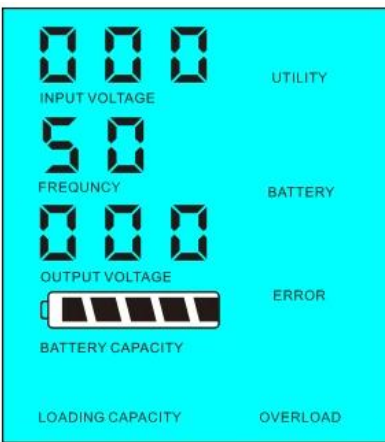

1.2 LCD 000 FREQUENCY AC 5 02.If 1-6W LCD 5 LCD output

< 5

> 5

2 UPS AC DC

2.1 AC 01

1

2 5ms DC AC

液晶LCD

液晶LCD

液晶LCD

规格

额定容量	3000VA
额定功率	2000W
最大输出功率	4000W
直流输入电压	24V / 48V / 96V
外形尺寸(WxDxH)mm	350 * 220 * 460
外形尺寸(WxDxH)mm	370 * 240 * 480
重量kg	23
噪音dB	25
操作模式	1 AC输入模式
操作模式	2 旁路模式
操作模式	3 DC输入模式
AC输入	220V±3% 35±110V + 35±
AC输入	3±60Hz±3±50Hz
AC输入	220V±3% 230V±3% 240V±3% 100V±3% 110V±3%
AC输入	0.5±0.5% 60Hz±50Hz
AC输出	0~15A
其他	
其他	