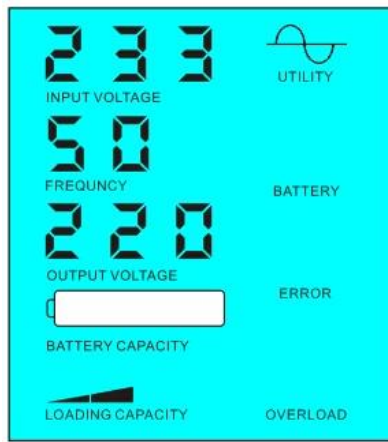

1.2 LCD 000 FREQUENCY AC 5 02.If 1-6W LCD 5 LCD output

< 5

> 5

2 UPS AC DC

2.1 AC 01

1

2 5ms DC AC

液晶LCD

液晶LCD

液晶LCD

规格

额定容量	3000VA
额定功率	2000W
最大输出功率	4000W
直流输入电压	24V / 48V / 96V
外形尺寸(WxDxH)mm	350 * 220 * 460
外形尺寸(WxDxH)mm	370 * 240 * 480
重量kg	23
噪音dB	25
操作模式	1 AC输入模式
操作模式	2 旁路模式
操作模式	3 DC输入模式
AC输入	220V±3% 35±110V + 35±
AC输入	3±60Hz±3±50Hz
AC输入	220V±3% 230V±3% 240V±3% 100V±3% 110V±3%
AC输入	0.5±0.5% 60Hz±50Hz
AC输出	0~15A
其他	
其他	

		LCD
		THD≤3
		> 120 1 > 130 10S
		1 6W
		1 3 a
		90 80
		<5ms DC / DC AC AC
		-10°C 50°C
		90 10
		≤4000m

D R&

OEM ODM

etc.Research 2014 5 5 2TH