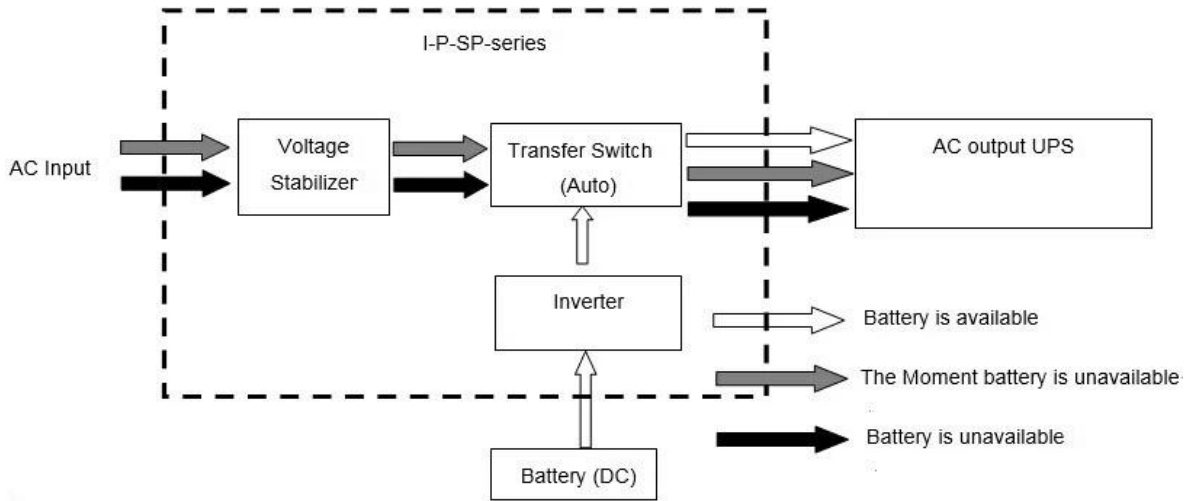

液晶LCD

规格

额定容量	3000VA
额定功率	2000W
最大输出功率	4000W
直流输入电压	24V / 48V / 96V
外形尺寸(WxDxH)mm	350 * 220 * 460
外形尺寸(WxDxH)mm	370 * 240 * 480
重量kg	23
噪音dB	25
操作模式	1 AC输入模式
操作模式	2 旁路模式
操作模式	3 DC输入模式
AC输入	220V±3% 35±110V + 35±
AC输入	3±60Hz±3±50Hz
AC输入	220V±3% 230V±3% 240V±3% 100V±3% 110V±3%
AC输入	0.5±0.5% 60Hz±50Hz
AC输出	0~15A
其他	
其他