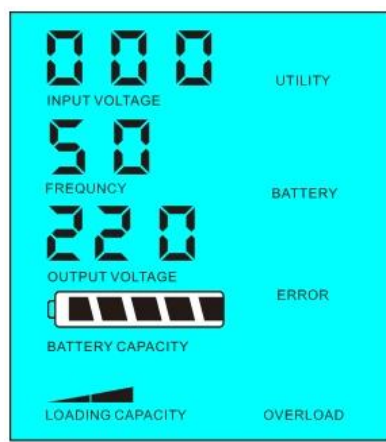

1.2 LCD 000 FREQUENCY AC 5 02.If 1-6W LCD 5 LCD output

< 5

> 5

2 UPS AC DC

2.1 AC 01

1

2 5ms DC AC

液晶LCD

液晶LCD

液晶LCD

规格

额定容量	3000VA
额定功率	2000W
最大输出功率	4000W
直流输入电压	24V / 48V / 96V
外形尺寸(WxDxH)mm	350 * 220 * 460
外形尺寸(WxDxH)mm	370 * 240 * 480
重量kg	23
噪音dB	25
操作模式	1 AC输入模式
操作模式	2 旁路模式
操作模式	3 DC输入模式
AC输入	220V±3% 35±110V + 35±
AC输入	3±60Hz±3±50Hz
AC输入	220V±3% 230V±3% 240V±3% 100V±3% 110V±3%
AC输入	0.5±0.5% 60Hz±50Hz
AC输出	0~15A
其他	
其他	

		LCD
		THD≤3
		> 120 1 > 130 10S
		1 6W
		1 3 a
		90 80
		<5ms DC / DC AC AC
		-10°C 50°C
		90 10
		≤4000m

D R&

OEM ODM

etc.Research 2014 5 5 2TH