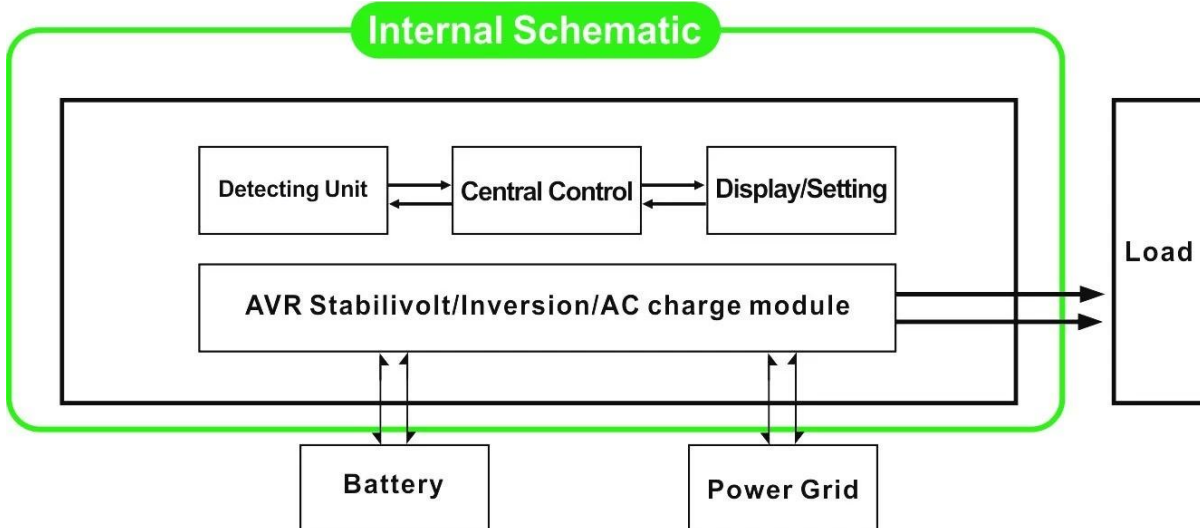

< 5

> 5

2 UPS AC DC