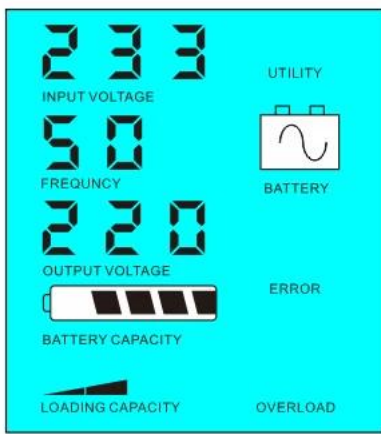

LCD

□□□□□□□□□□