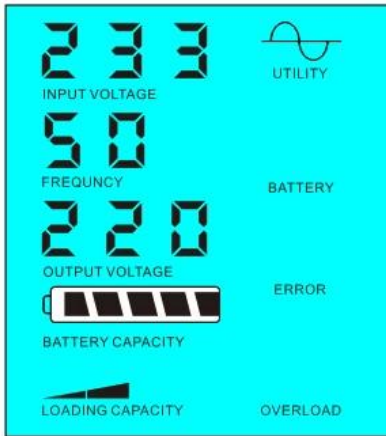

03

LCD

2.2 DC UPS LCD FREQUENCY

03

1 AC

2

3