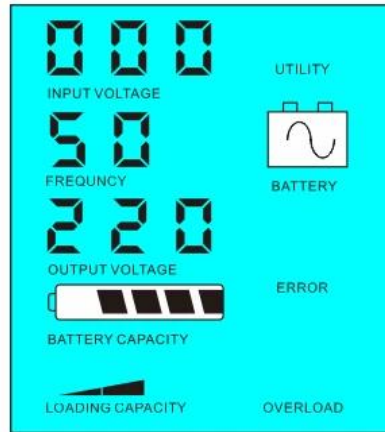

03

LCD

2.2 DC UPS LCD FREQUENCY

03

1 AC

2

3