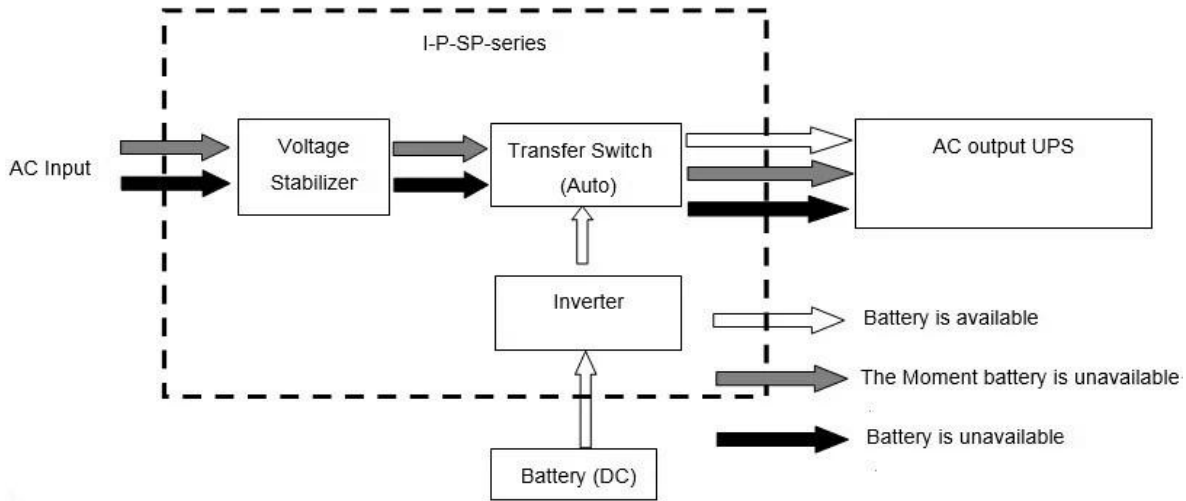

LCD

参数

额定容量	3000VA	
额定功率	2000W	
最大功率	4000W	
直流电压DC	24V / 48V / 96V	
尺寸WxDxHmm	350 * 220 * 460	
尺寸WxDxHmm	370 * 240 * 480	
重量kg	23	
重量kg	25	
规格		
型号	1	单相输入单相输出1000VA 单相输入单相输出
型号	2	单相输入三相输出5000VA 单相输入单相输出
型号	3	三相输入三相输出DC 三相输入三相输出UPS
AC输入	电压	220V±3% 110V ± 3%
	频率	3~60Hz±3%±50Hz
AC输出	电压	220V±3% 230V±3% 240V±3% 100V±3% 110V±3%
	频率	0.5~60Hz±0.5±50Hz