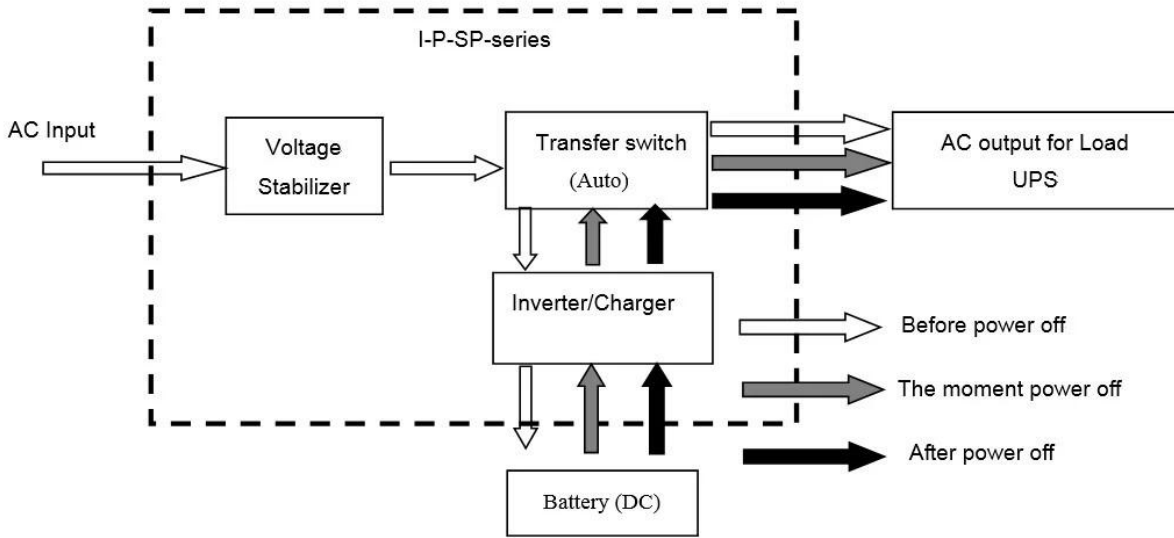

03

LCD

2.2 DC UPS LCD FREQUENCY

03

1 AC

2

3