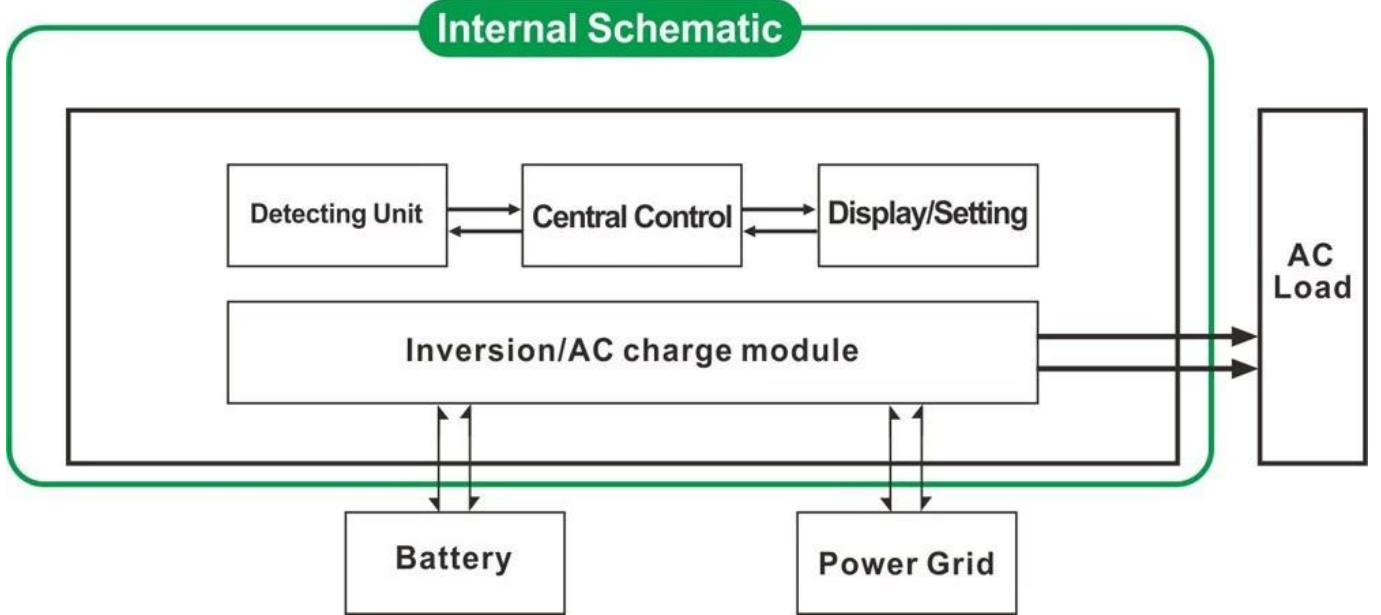

L N E | L N E

Inverter Output Protect

Charger Input Protect

- 2
- 1
- 2
- 3

- 3 UPS

- 3.1
- 3.2
- 1
- 2 CPU
- 3 LCD LED

- 4 AC DC 50Hz 60Hz
- 5 87 98 1W 6W
- 6 8
- 7
- 8 3 1KW 1HP 2KW 2HP 3KW 3HP
- 9 5
- 10
- 11 EMC LVD RoHS
- 12 2