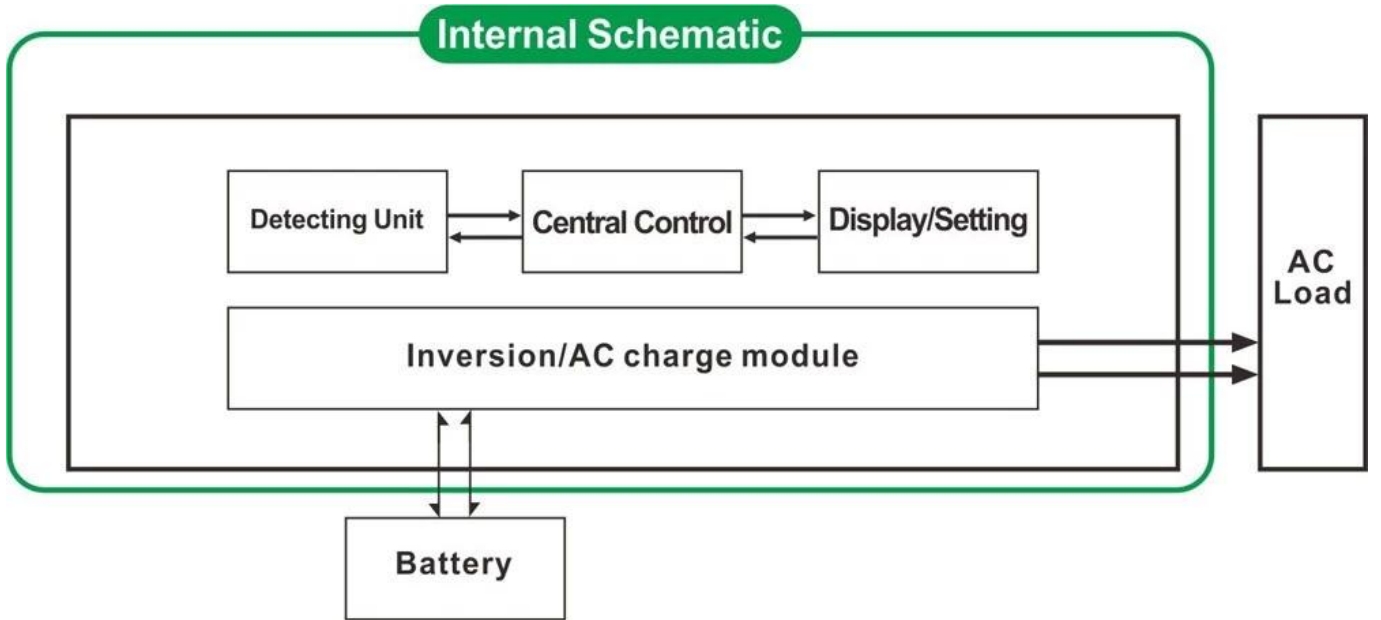

5KW

DC-

DC INPUT		
12V	24V	48V
	✓	

DC+

Remote Port

AC OUTPUT

MAX 5A

AC INPUT | AC OUTPUT

L N E | L N E

Inverter Output Protect

Charger Input Protect

- 2
- 1
- 2
- 3

- 3 UPS

- 3.1
- 3.2
- 1
- 2 CPU
- 3 LCD LED

- 4 AC DC 50Hz 60Hz
- 5 87 98 1W 6W
- 6 8
- 7
- 8 3 1KW 1HP 2KW 2HP 3KW 3HP
- 9 5
- 10
- 11 EMC LVD RoHS
- 12 2