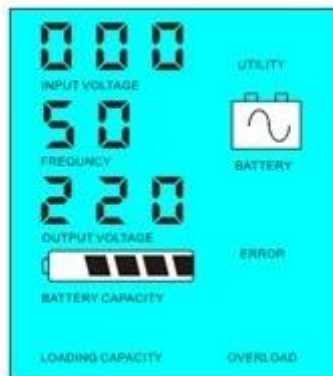

- 1. 系统组成
- 2. CPU
- 3. LCD
- 4. 系统组成
- 5. 系统组成
- 6. NBSP
- 7. 系统组成
- 8. 系统组成
- 9. CE / EMC / LVD / RoHS / CCC
- 10. 系统组成

系统组成

1.1 LCD 显示频率 FREQUENCY AC 01

1.2 NBSP LCD 显示频率 5 02 1-6W 5