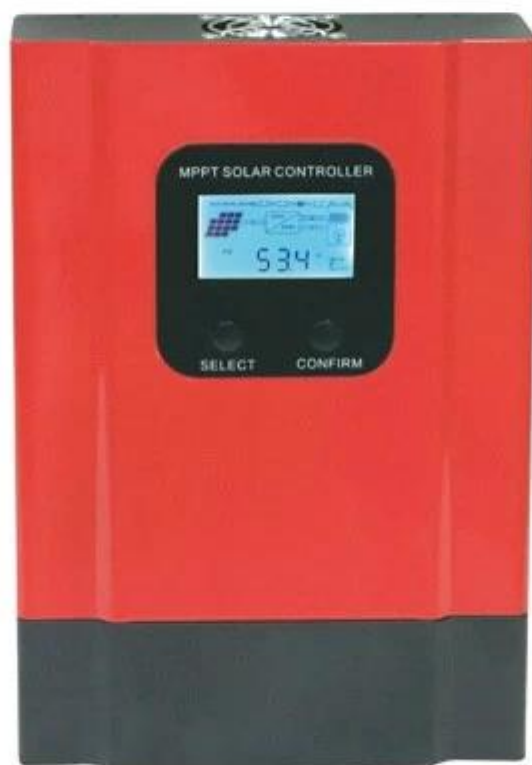

I regolatori di carica sono importanti

Un regolatore di carica solare svolge un ruolo importante nel prolungare la durata della batteria solare. I regolatori di carica solare proteggono le batterie dai pericoli di essere sovraccaricate e completamente scariche, entrambe le quali riducono significativamente la durata della batteria.

Cosa fa un regolatore di carica solare?

Il regolatore di carica solare è noiper mantenere la tensione attraverso la batteria entro limiti accettabili. Il controller di carica si assottiglia, interrompe o interrompe automaticamente l'alimentazione quando le batterie sono completamente cariche. Le capacità del controller di carica vanno da 20 A a 100 A e in parallelo per sistemi di grandi dimensioni è possibile utilizzare più controller di carica. I regolatori di carica sono dotati di display dello stato di carica, accesso ai dati, funzioni di ricarica con equalizzazione automatica della batteria.

Perché i regolatori di carica solare MPPT?

Controllori MPPT (Maximum Power Point Tracking): mantengono livelli di potenza ottimali tra pannelli solari e batteria. I controller MPPT sono molto efficienti, in particolare quando fa freddo, e sono disponibili in una vasta gamma di modelli.

PV Voc 150V
12/24/36/48V Auto
780W/12V | 1560W/24V
2340W/36V | 3120W/48V

MPPT Controller eSmart-60A