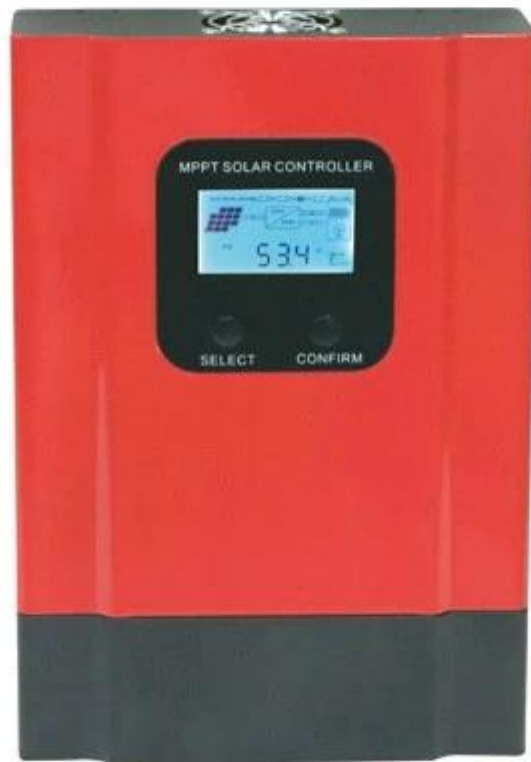

Les contrôleurs de charge sont importants

Un contrôleur de charge solaire joue un rôle important dans la prolongation de la durée de vie de votre batterie solaire. Les contrôleurs de charge solaires protègent les batteries contre les dangers de surcharge et de vidange complète, ce qui réduit considérablement la durée de vie des batteries.

Que fait un contrôleur de charge solaire?

Le contrôleur de charge solaire est nous pour maintenir la tension aux bornes de la batterie dans des limites acceptables. Le contrôleur de charge diminue, arrête ou détourne automatiquement l'alimentation lorsque les batteries sont complètement chargées. Les capacités du contrôleur de charge vont de 20 A à 100 A et plusieurs contrôleurs de charge peuvent être utilisés en parallèle pour les grands systèmes. Les contrôleurs de charge sont dotés d'un affichage de l'état de charge, d'une connexion aux données et de fonctions de charge d'égalisation automatique de la batterie.

Pourquoi les régulateurs de charge solaire MPPT?

Contrôleurs MPPT (Maximum Power Point Tracking): maintiennent des niveaux de puissance optimaux entre les panneaux solaires et la batterie. Les contrôleurs MPPT sont très efficaces, en particulier par temps froid, et sont disponibles dans une gamme de modèles.

PV Voc 150V
12/24/36/48V Auto
780W/12V | 1560W/24V
2340W/36V | 3120W/48V

MPPT Controller eSmart-60A