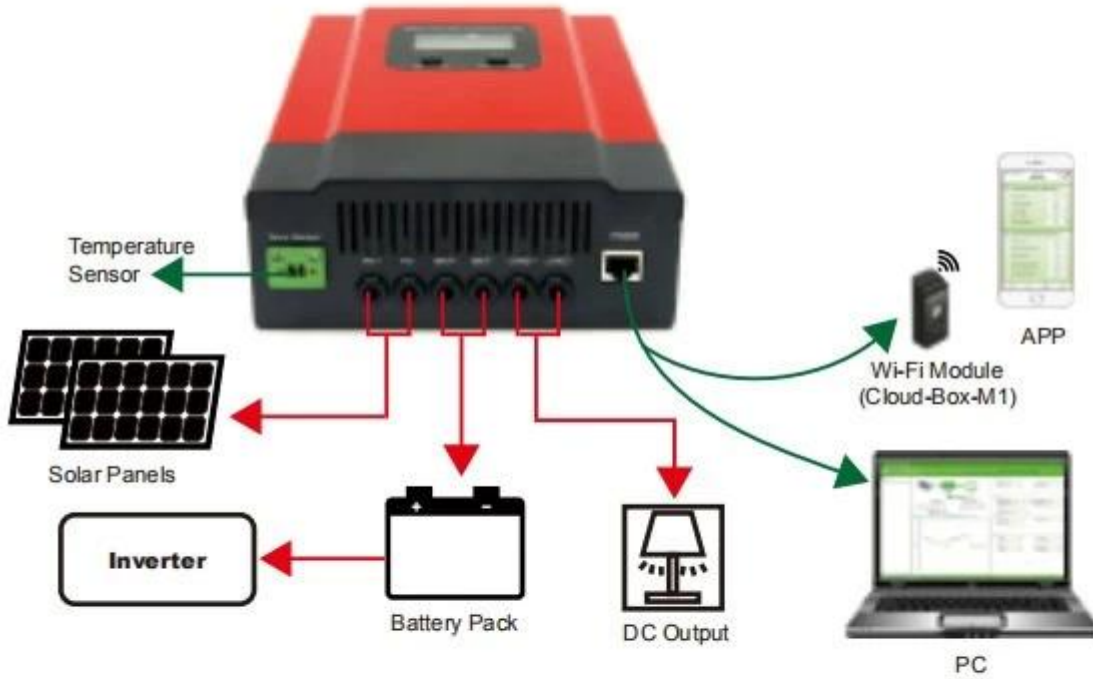

PV Voc 150V
12/24/36/48V Auto
780W/12V | 1560W/24V
2340W/36V | 3120W/48V

MPPT Controller eSmart-60A