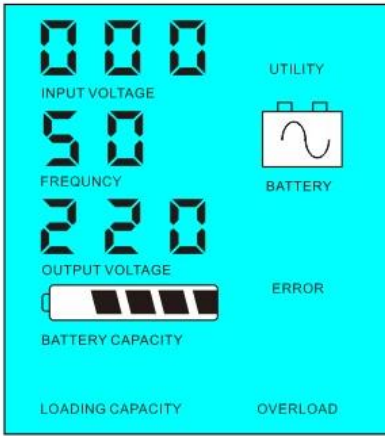

DC / AC AVR AC UPS
 IP-XD

- 1
- 2 CPU
- 3 LCD
- 4 AVR UPS
- 5
- 6 ;
- 7 5
- 8
- 9 CE / EMC / LVD / RoHS
- 10

1 DC AC normal

1.1 LCD FREQUENCY 01. AC DC AC LCD...

1.2 LCD FREQUENCY 02. 5 1-6W LCD 0. 5 DC AC 5s output