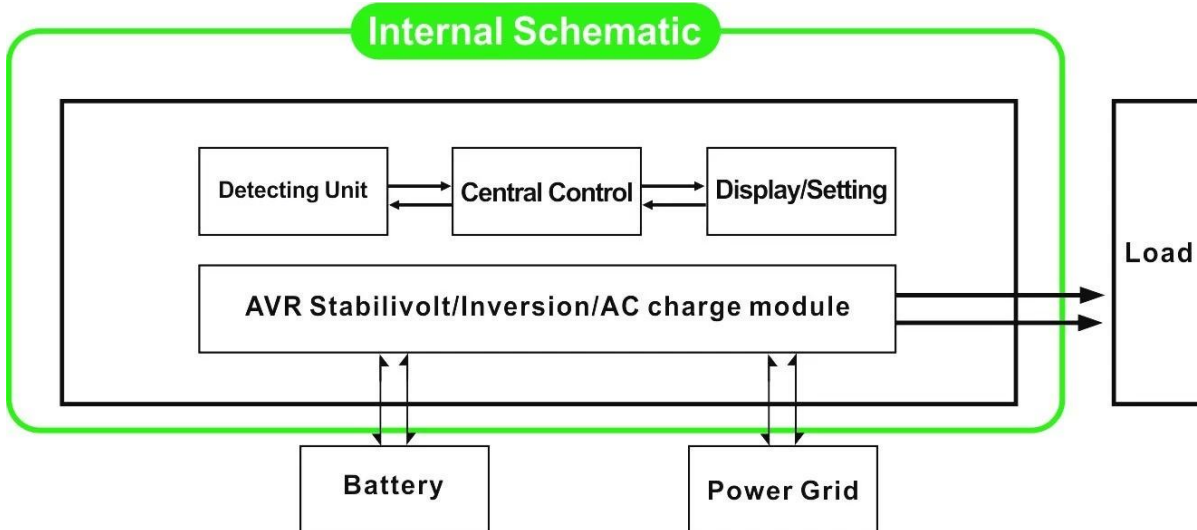

<5

>5

2 UPS AC DC