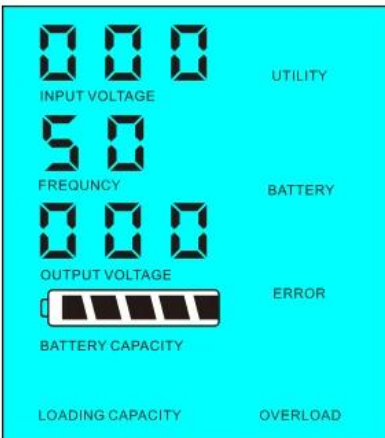

DC / AC AVR AC UPS
 IP-XD

- 1
- 2 CPU
- 3 LCD
- 4 AVR UPS
- 5
- 6 ;
- 7 5
- 8
- 9 CE / EMC / LVD / RoHS
- 10

1 DC AC normal

1.1 LCD FREQUENCY 01. AC DC AC LCD...

1.2 LCD FREQUENCY 02. 5 1-6W LCD 0. 5 DC AC 5s output