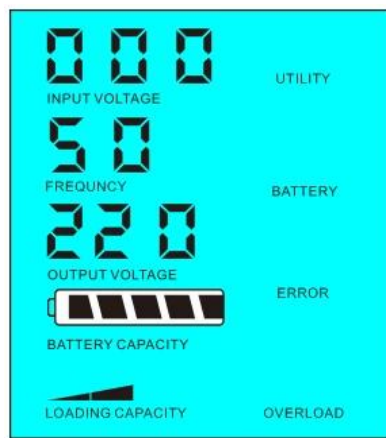

DC / AC AVR AC UPS
 IP-XD

- 1
- 2 CPU
- 3 LCD
- 4 AVR UPS
- 5
- 6 ;
- 7 5
- 8
- 9 CE / EMC / LVD / RoHS
- 10

1 DC AC normal

1.1 LCD FREQUENCY 01. AC DC AC LCD...

1.2 LCD FREQUENCY 02. 5 1-6W LCD 0. 5 DC AC 5s output