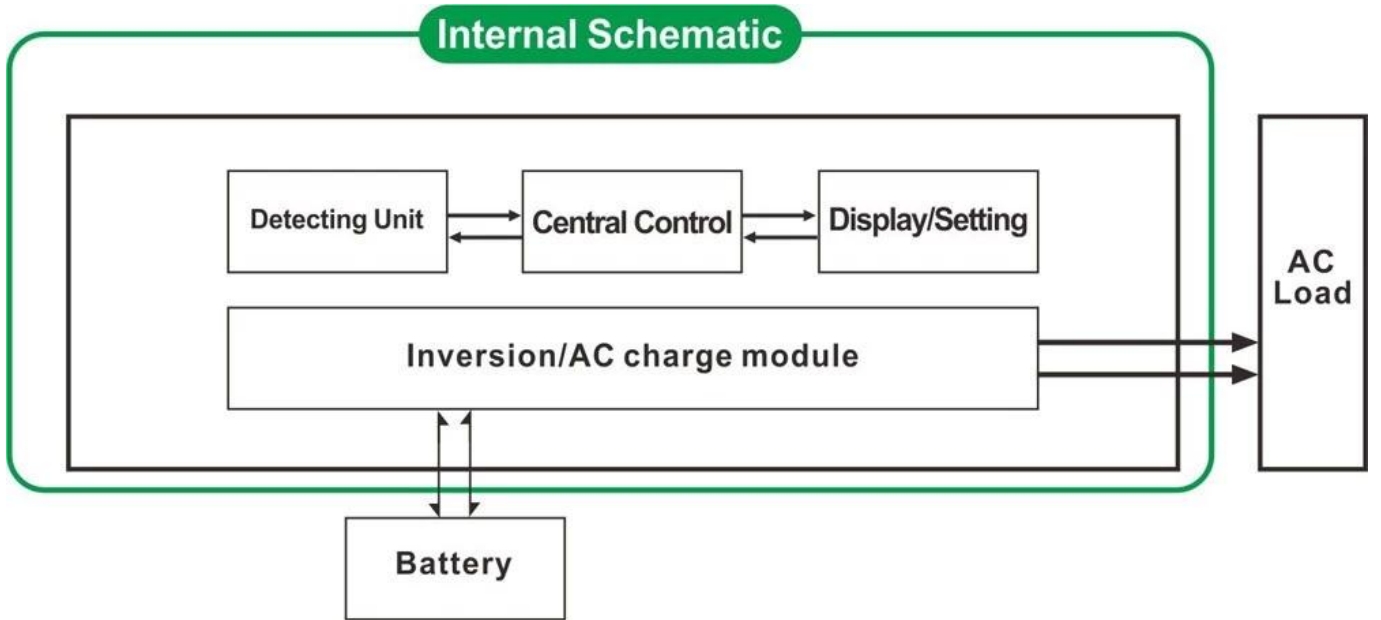

2. 1. 8
- 2.
3. CC CV CF