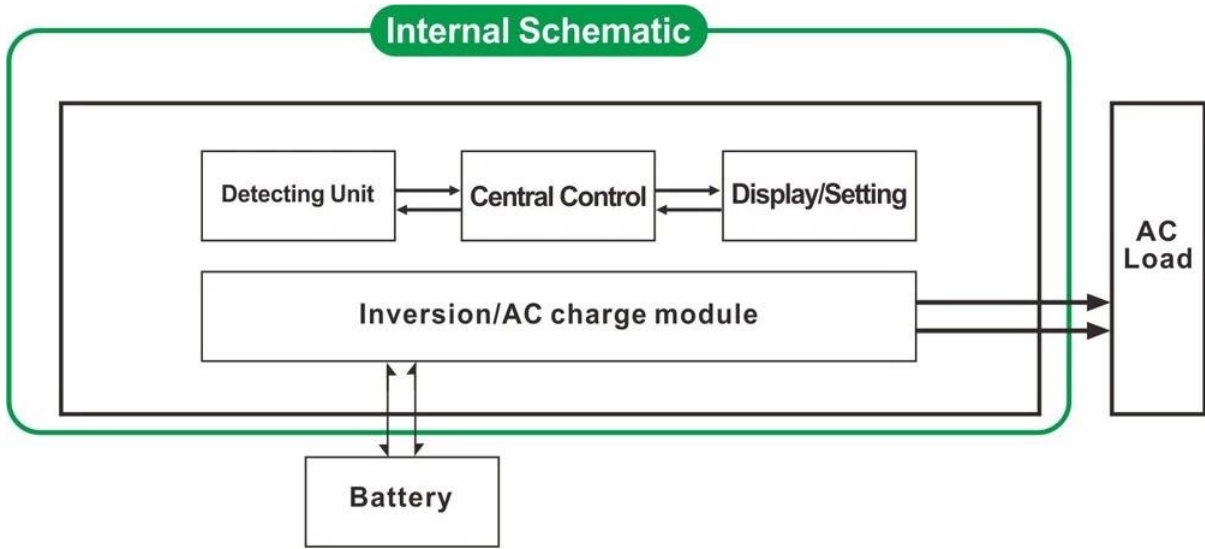

DC-

DC INPUT		
12V	24V	48V
	✓	

DC+

Remote Port

AC OUTPUT

MAX 5A

AC INPUT | AC OUTPUT

L N E | L N E

Inverter
Output Protect

Charger
Input Protect

2. 1. 2. 3.

3. UPS

AC 1 DC

- 3.1. 3.2. 1. 2. CPU 3. LCD LED 4. AC DC 50Hz 60Hz 5. 87-98 1W 6W 6. 8 7. 8. 3 1KW 1HP 2KW 2HP 3KW 3HP 9. 5 10.