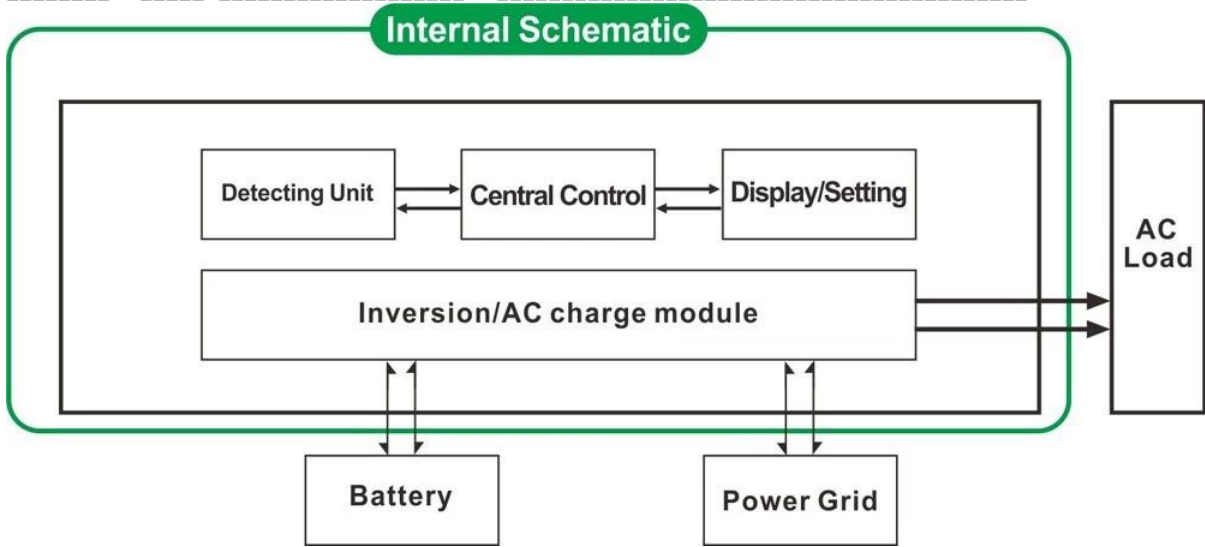

DC-

DC INPUT		
12V	24V	48V
	✓	

DC+

Remote Port

AC OUTPUT

MAX 5A

AC INPUT | AC OUTPUT

L N E | L N E

Inverter
Output Protect

Charger
Input Protect

2. 1. 2. 3.

3. UPS

AC 1 DC

- 3.1. 3.2. 1. 2. CPU 3. LCD LED 4. AC DC 50Hz 60Hz 5. 87-98 1W 6W 6. 8 7. 8. 3 1KW 1HP 2KW 2HP 3KW 3HP 9. 5 10.