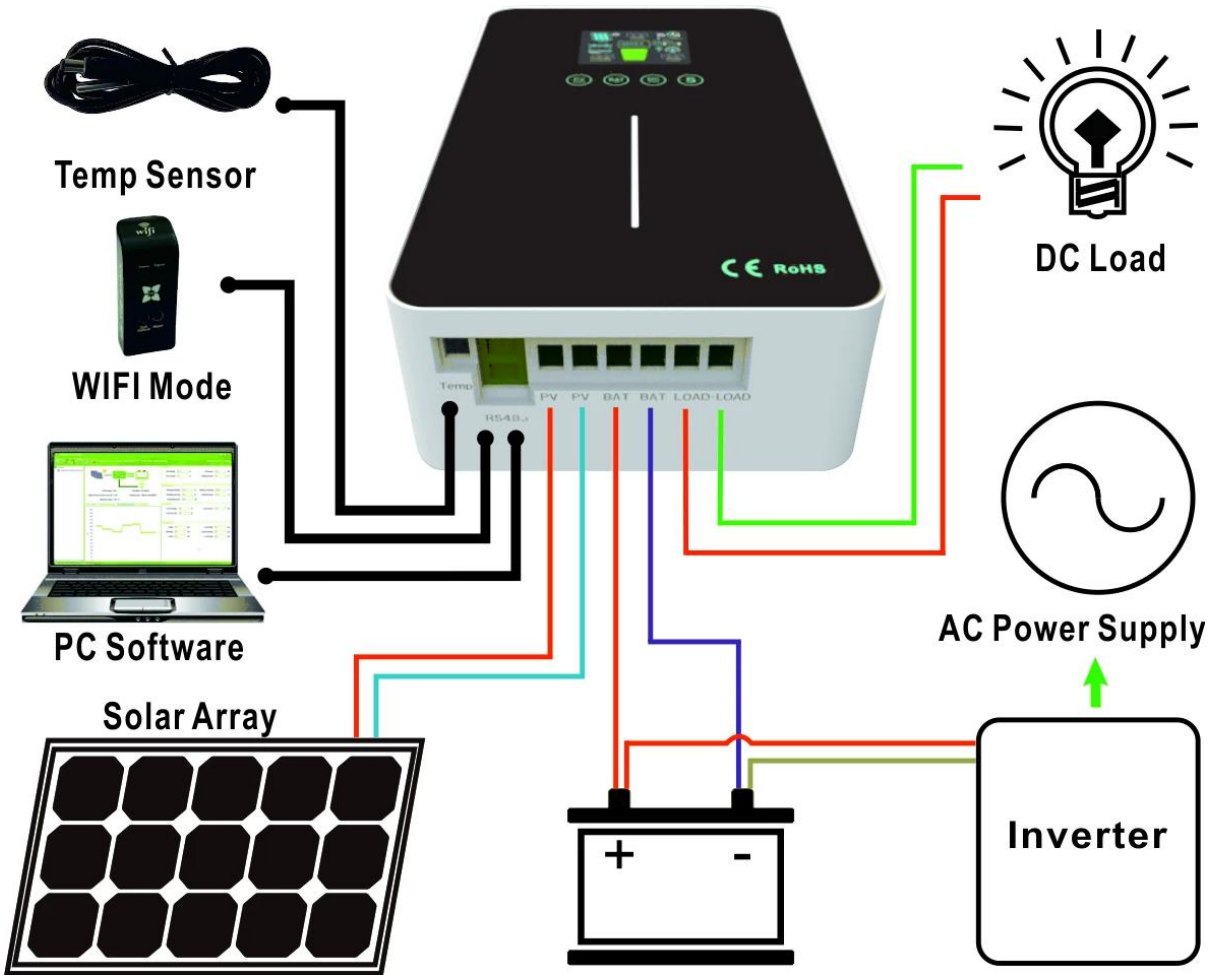

规格 & 技术参数	显示屏	1.5英寸 LCD 显示屏 分辨率 128x128 点	工作电压	5V DC 12V
	通信接口	RS485 / RS485 / RS485 / RS485		
	其他接口	支持 RJ45 / RS485 / 红外 / 蓝牙 / 有线 / 无线 / Wi-Fi / 支持 APP 控制 / 支持语音控制 / 支持远程控制		
工作温度	-20°C ~ +50°C	其他参数	防护等级	IP21
存储温度	-40°C ~ +75°C		最大输入功率	30W
最大输入电压	12V		最大输入电流	3A
最大输出功率	100W		最大输出电流	10A
效率	2.15 / 3.05		尺寸	305x185x72 / 420x275x150
重量	0.5kg		包装尺寸	305x185x72 / 420x275x150
认证	CE, RoHS		保修	1年
备注	请仔细阅读说明书		其他	如有需要，请联系客服
联系我们	400-1234567		地址	广东省深圳市南山区

产品特点

服务网络

1. 提供完善的售前、售中、售后服务
2. 提供完善的售前、售中、售后服务
3. [ ]