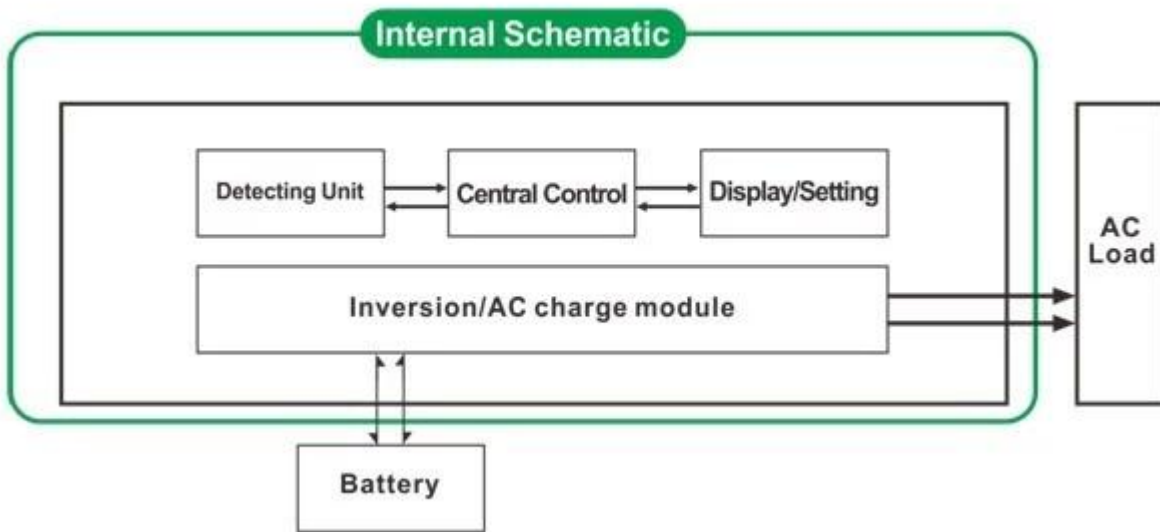

ON S-ON

1.1 ON AC

· LCD

1.2 S-ON AC 5 LCD 0 1-6W AC 5 AC DC 5S LCD

2

- 8
- 
- CC CV CFC

"0"

3 UPS

DC

UPS AC

1 LCD AC

2 AC DC 5ms UPS

3

3.2 UPS DC

0

1

2

3

	5000W
	5000W
	15000W
	24V 48V
WxDxHmm	440 * 218 * 400
WxDxHmm	520 * 275 * 520
kg	40
kg	48