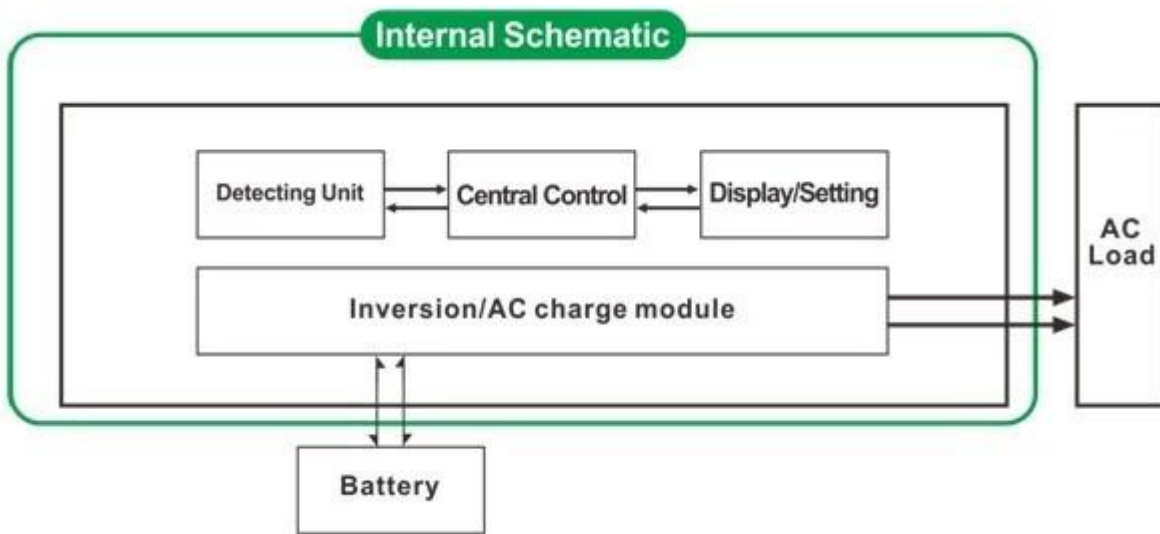

ON S-ON

ON 1.1 AC

LCD

1.2 S-ON AC 5 LCD 0 1-6W AC 5 5 AC DC LCD

2

8
 CC CV CF

0 0

3 UPS

1. UPS AC

UPS AC

UPS

1. LCD AC

2. 5ms AC DC UPS

3. UPS

UPS

3.2 UPS DC

0

1

2

3

3000W	
	3000W
	9000W
DC	12V 24V 48V
W×D×H mm	318 * 218 * 368
W×D×H mm	395 * 275 * 520
kg	30
kg	32
	S-ON
AC	220V 35 110V 35 ±
	50Hz 60Hz

AC	電圧	220V±3% 230V±3% 240V±3% 100V±3% 110V ±3%		
	周波数	50Hz/60Hz		
AC入力 MAX	電圧	12V	24V	48V
	電流	75A	45A	30A
	電圧変動	1% 2%		
	電圧調整	CC/CV/CF		
	電圧調整	DE-OEM		
	電圧調整	UPS		
UPS	電圧	DC		
	電圧	LCD + LED		
電圧	電圧	> 120V 10S		
	電圧	16W		
電圧	電圧	13A		
	電圧	80 90		
電圧	電圧	<5ms AC/DC / DC/AC		
	電圧	-10°C ~ 50°C		
電圧	電圧	10 90		
	電圧	≤4000		