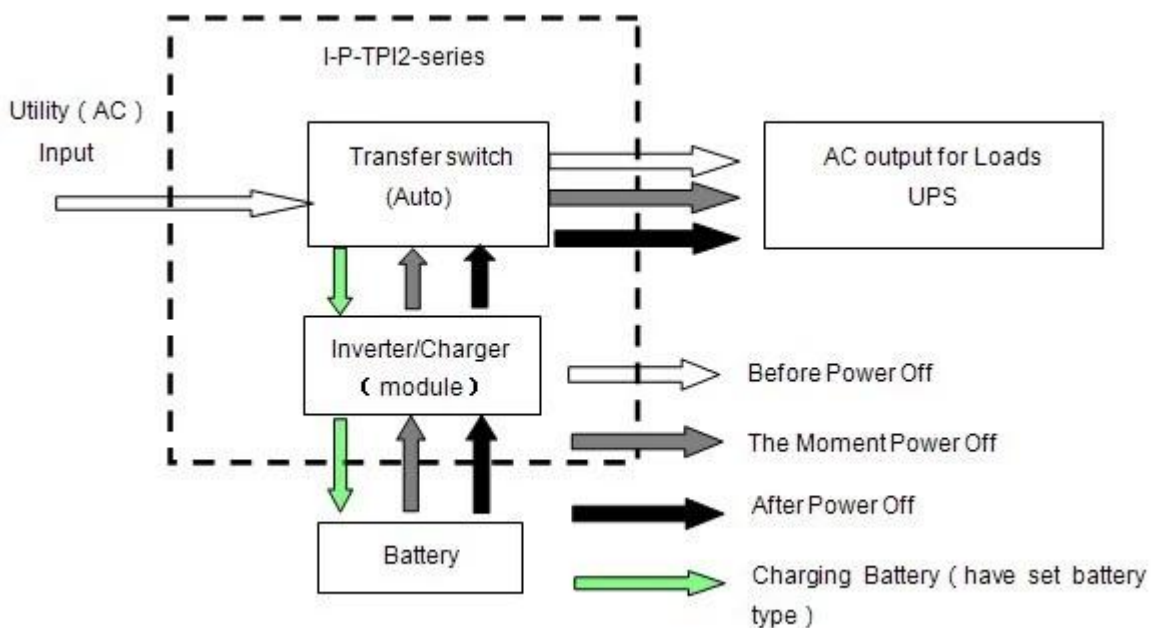

1. UPS AC

UPS AC

UPS

1. LCD AC

2. 5ms AC DC UPS

3. UPS

UPS

3.2 UPS DC

0

1

2

3

3000W	
	3000W
	9000W
DC	12V 24V 48V
W×D×H mm	318 * 218 * 368
W×D×H mm	395 * 275 * 520
kg	30
kg	32
	S-ON
AC	220V 35 110V 35 ±
	50Hz 60Hz

AC	電圧	220V±3% 230V±3% 240V±3% 100V±3% 110V ±3%		
	周波数	50Hz/60Hz		
AC入力 MAX	電圧	12V	24V	48V
	電流	75A	45A	30A
	電圧変動	1% 2%		
	電圧調整	CC/CV/CF		
	電圧調整	DE-OEM		
	電圧調整	UPS		
UPS	電圧	DC		
	電圧	LCD + LED		
電圧	電圧	> 120V 10S		
	電圧	16W		
電圧	電圧	13A		
	電圧	80 90		
電圧	電圧	<5ms AC/DC / DC/AC		
	電圧	-10°C ~ 50°C		
電圧	電圧	10 90		
	電圧	≤4000		