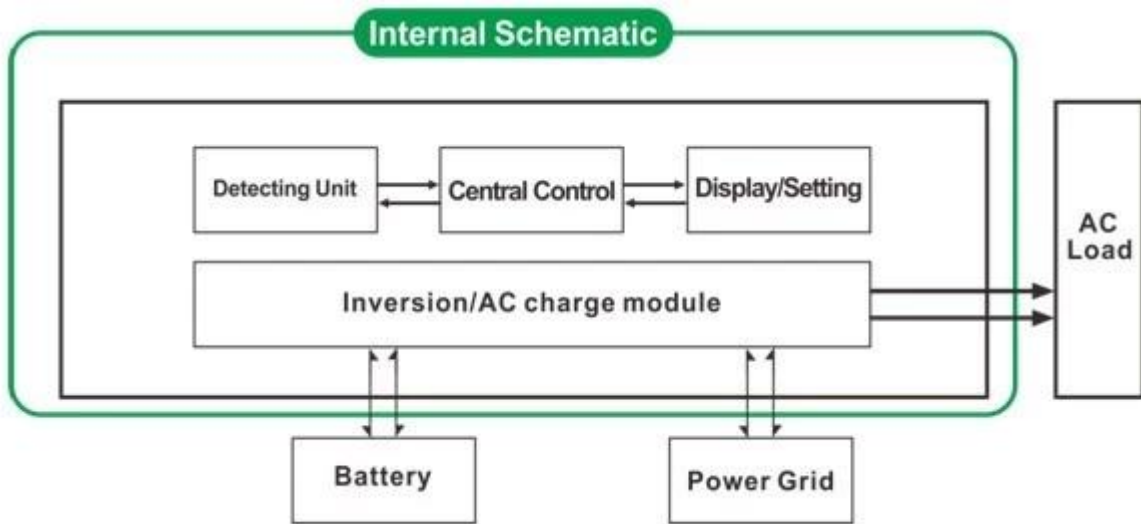

ON S-ON

ON 1.1 AC

LCD

1.2 S-ON AC 5 LCD 0 1-6W AC 5 5 AC DC LCD

2

8
 CC CV CF

0 0

3 UPS

1. UPS AC

UPS AC

UPS

1. LCD AC

2. 5ms AC DC UPS

3. UPS

UPS

3.2 UPS DC

0

1

2

3

3000W	
	3000W
	9000W
DC	12V 24V 48V
W×D×H mm	318 * 218 * 368
W×D×H mm	395 * 275 * 520
kg	30
kg	32
	S-ON
AC	220V 35 110V 35 ±
	50Hz 60Hz

AC	電圧	220V±3% 230V±3% 240V±3% 100V±3% 110V ±3%		
	周波数	50Hz/60Hz		
AC入力 MAX	電圧	12V	24V	48V
	電流	75A	45A	30A
	電圧変動	1% 2%		
	電圧調整	CC/CV/CF		
	電圧調整	DE-OEM		
	電圧調整	UPS		
UPS	電圧	DC		
	電圧	LCD + LED		
電圧	電圧	> 120V 10S		
	電圧	16W		
電圧	電圧	13A		
	電圧	80 90		
電圧	電圧	<5ms AC/DC / DC/AC		
	電圧	-10°C ~ 50°C		
電圧	電圧	10 90		
	電圧	≤4000		