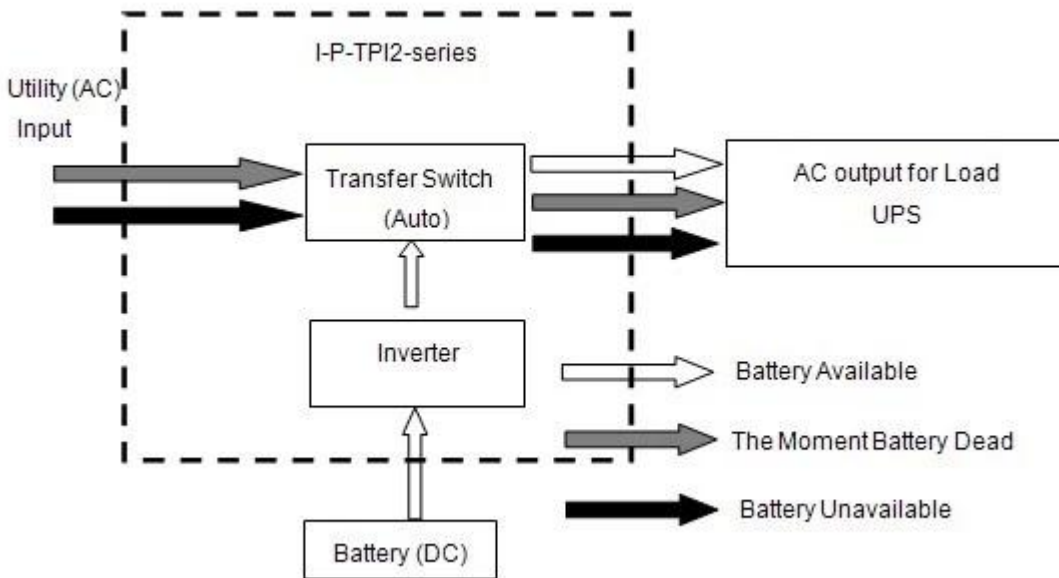

1. UPS AC

UPS AC

UPS

1. LCD AC

2. 5ms AC DC UPS

3. UPS

UPS

3.2 UPS DC

0

1

2

3

3000W	
	3000W
	9000W
DC	12V 24V 48V
W×D×H mm	318 * 218 * 368
W×D×H mm	395 * 275 * 520
kg	30
kg	32
	S-ON
AC	220V 35 110V 35 ±
	50Hz 60Hz

AC	電圧	220V±3% 230V±3% 240V±3% 100V±3% 110V ±3%		
	周波数	50Hz/60Hz		
AC入力 MAX	電圧	12V	24V	48V
	電流	75A	45A	30A
	電圧変動	1% 2%		
	電圧調整	CC/CV/CF		
	電圧調整	DE-OEM		
	電圧調整	UPS		
UPS	電圧	DC		
	電圧	LCD + LED		
電圧	電圧	> 120V 10S		
	電圧	16W		
電圧	電圧	13A		
	電圧	80 90		
電圧	電圧	<5ms AC/DC / DC/AC		
	電圧	-10°C ~ 50°C		
電圧	電圧	10 90		
	電圧	≤4000		