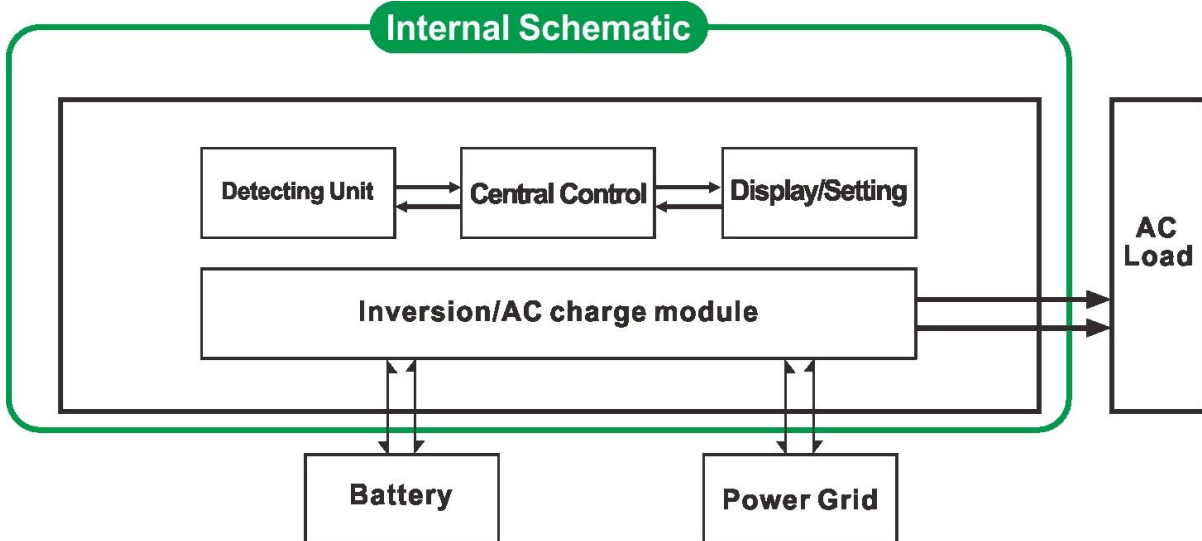

AC DC LCD

2
8
&NBSP
CC CV CF

0 0

3 UPS
AC DC

3.1
AC
1
0 LCD
2 5ms
3

3.2
DC
0

1
2
3

3000W

输出功率		3000W		
最大功率		9000W		
输出电压DC		12V/24V/48V		
尺寸WxDxHmm		318 * 218 * 368		
尺寸WxDxHmm		395 * 275 * 520		
重量kg		30		
重量kg		32		
功能	ON	ON		
	S-ON	ON 16ms OFF 5ms		
	OFF	OFF		
AC输入	电压	220V±3% 110V + 35%±		
	频率	50Hz/60Hz		
AC输出	电压	220V±3% 230V 3 240V±3% 100V±3% 110V±3%		
	频率	50Hz/60Hz DC / AC		
输入/输出	AC输入	12V	24V	48V
	MAX	75A	45A	30A
	效率	1 2 OEM		
	保护	CC/CV/CF		
	其他			
	其他			
UPS	AC			
	DC			
其他	其他	+LED		
	其他			
其他				
其他		> 120ms > 130ms 10S		
其他	其他	16W		
	其他	3A		
其他		87 98		
其他		DC / DC < 5ms AC AC		
其他	其他			
	其他			
	其他			
其他	其他	-10°C 50°C		
	其他	10 90		
	其他	≤4000m		