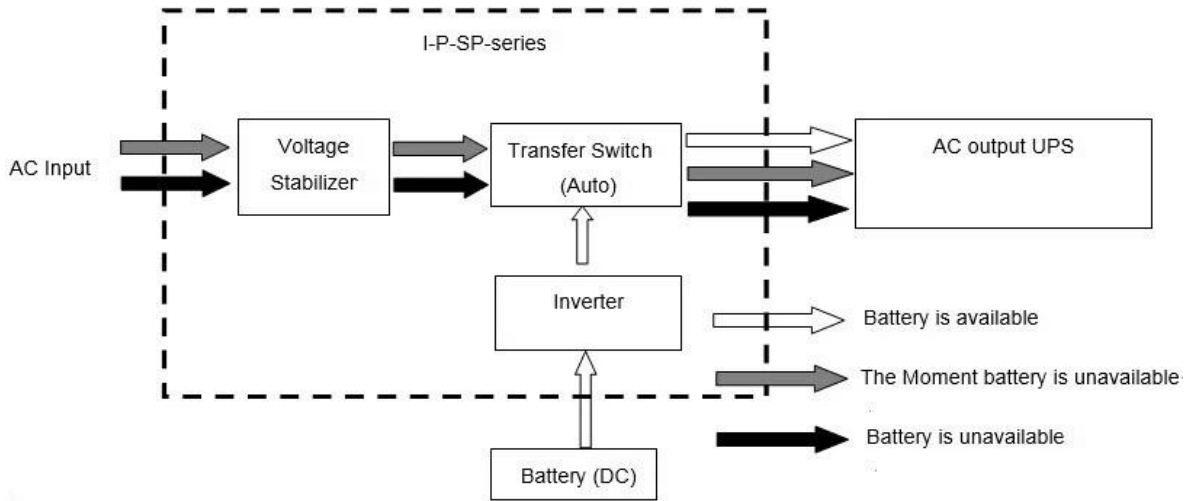

液晶显示屏LCD

规格

Model		6000VA
额定容量		4000W
最大容量		8000W
输入电压DC		48V / 96V / 192V
输入尺寸WxDxHmm		420 * 260 * 605
输出尺寸WxDxHmm		440 * 280 * 625
重量kg		50
净重kg		55
输入电压	1	单相AC
输入电压	2	三相AC
输入电压	3	三相AC, 5线制
输入电压		三相DC UPS
AC输入	电压	220V ± 3% / 110V ± 3%
AC输入	频率	3相 60Hz ± 3% / 50Hz
AC输入	电压	220V ± 3% / 230V ± 3% / 240V ± 3% / 100V ± 3% / 110V ± 3%
AC输入	频率	0.5 ± 0.5% / 60Hz ± 50Hz
AC输入	AC容量	0~15A
AC输入	功率因数	0.9
AC输入	效率	0.95
AC输入	显示	LCD
AC输入	THD	THD ≤ 3%
AC输入	浪涌	> 120A / > 130A / 10S
AC输入	功率	1~6W
AC输入	电流	1~3A