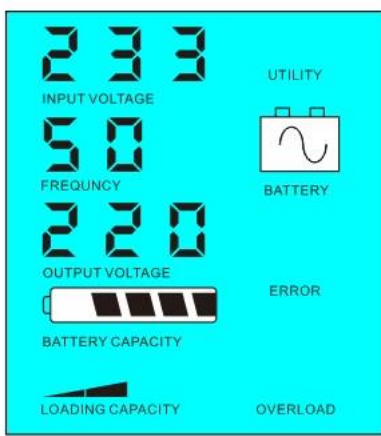

1.2 LCD 000 FREQUENCY AC 5 02.If 1-6W LCD 5 5 AC DC 0 LCD output

< 5

> 5

2 UPS AC DC

2.1 AC 01

1

2 5ms DC AC

液晶显示屏LCD

液晶显示屏LCD

液晶显示屏LCD

规格

Model		6000VA
额定容量		4000W
最大容量		8000W
输入电压DC		48V / 96V / 192V
输入尺寸WxDxHmm		420 * 260 * 605
输出尺寸WxDxHmm		440 * 280 * 625
重量kg		50
净重kg		55
输入电压	1	单相AC
输入电压	2	三相AC
输入电压	3	三相AC, 5线制
输入电压		三相DC UPS
AC输入	电压	220V ± 3% / 110V ± 3%
AC输入	频率	3相 60Hz ± 3% / 50Hz
AC输入	电压	220V ± 3% / 230V ± 3% / 240V ± 3% / 100V ± 3% / 110V ± 3%
AC输入	频率	0.5 ± 0.5% / 60Hz ± 50Hz
AC输入	AC容量	0~15A
AC输入	功率因数	0.9
AC输入	效率	0.95
AC输入	显示	LCD
AC输入	THD	THD ≤ 3%
AC输入	浪涌	> 120A / > 130A / 10S
AC输入	功率	1~6W
AC输入	电流	1~3A