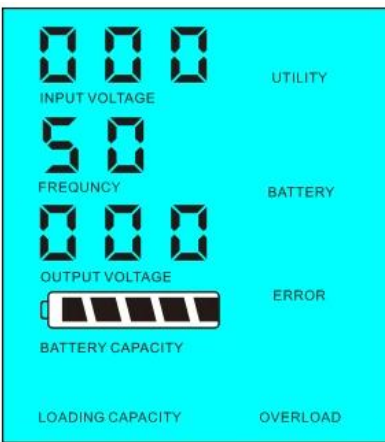

1.2 LCD 000 FREQUENCY AC 5 02.If 1-6W LCD 5 5 AC DC 0 LCD output

< 5

> 5

2 UPS AC DC

2.1 AC 01

1

2 5ms DC AC

液晶显示屏LCD

液晶显示屏LCD

液晶显示屏LCD

规格

Model		6000VA
额定容量		4000W
最大容量		8000W
输入电压DC		48V / 96V / 192V
输入尺寸WxDxHmm		420 * 260 * 605
输出尺寸WxDxHmm		440 * 280 * 625
重量kg		50
净重kg		55
输入电压	1	单相AC
输入电压	2	三相AC
输入电压	3	三相AC, 5线制
输入电压		三相DC UPS
AC输入	电压	220V ± 3% / 110V ± 3%
AC输入	频率	3相 60Hz ± 3% / 50Hz
AC输入	电压	220V ± 3% / 230V ± 3% / 240V ± 3% / 100V ± 3% / 110V ± 3%
AC输入	频率	0.5 ± 0.5% / 60Hz ± 50Hz
AC输入	AC容量	0~15A
AC输入	功率因数	0.9
AC输入	效率	0.95
AC输入	显示	LCD
AC输入	THD	THD ≤ 3%
AC输入	浪涌	> 120A / > 130A / 10S
AC输入	功率	1~6W
AC输入	电流	1~3A