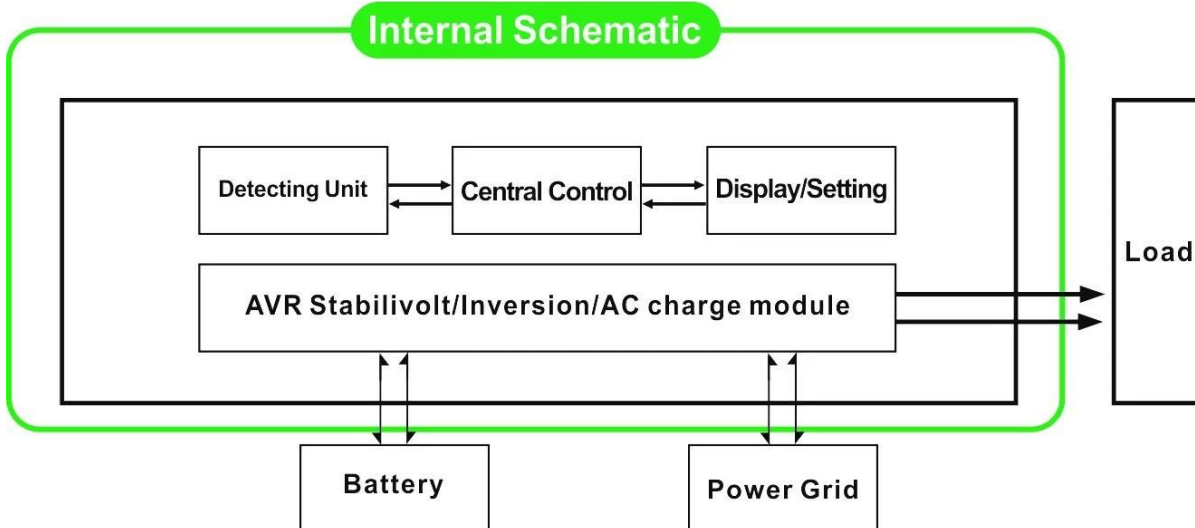

1.2 LCD 000 FREQUENCY AC 5 02.If 1-6W LCD 5 5 AC DC 0 LCD output

< 5

> 5

2 UPS AC DC

2.1 AC 01

1

2 5ms DC AC

液晶显示屏LCD

液晶显示屏LCD

液晶显示屏LCD

规格

Model		6000VA
额定容量		4000W
最大容量		8000W
输入电压DC		48V / 96V / 192V
输入尺寸WxDxHmm		420 * 260 * 605
输出尺寸WxDxHmm		440 * 280 * 625
重量kg		50
净重kg		55
输入电压	1	单相AC
输入电压	2	三相AC
输入电压	3	三相AC, 5线制
输入电压		三相DC UPS
AC输入	电压	220V ± 3% / 110V ± 3%
AC输入	频率	3相 60Hz ± 3% / 50Hz
AC输入	电压	220V ± 3% / 230V ± 3% / 240V ± 3% / 100V ± 3% / 110V ± 3%
AC输入	频率	0.5 ± 0.5% / 60Hz ± 50Hz
AC输入	AC容量	0~15A
AC输入	功率因数	0.9
AC输入	效率	0.95
AC输入	显示	LCD
AC输入	THD	THD ≤ 3%
AC输入	浪涌	> 120A / > 130A / 10S
AC输入	功率	1~6W
AC输入	电流	1~3A