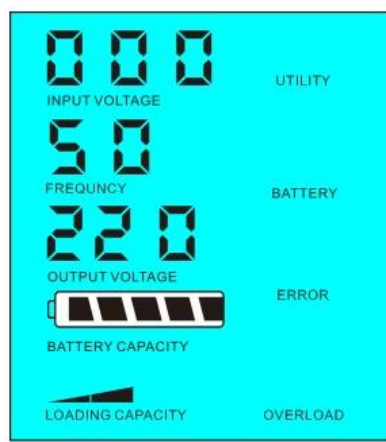

1.2 LCD 000 FREQUENCY AC 5 02.If 1-6W LCD 5 5 AC DC 0 LCD output

< 5

> 5

2 UPS AC DC

2.1 AC 01

1

2 5ms DC AC

液晶显示屏LCD

液晶显示屏LCD

液晶显示屏LCD

规格

Model		6000VA
额定容量		4000W
最大容量		8000W
输入电压DC		48V / 96V / 192V
输入尺寸WxDxHmm		420 * 260 * 605
输出尺寸WxDxHmm		440 * 280 * 625
重量kg		50
净重kg		55
输入电压	1	单相AC
输入电压	2	三相AC
输入电压	3	三相AC, 5线制
输入电压		三相DC UPS
AC输入	电压	220V ± 3% / 110V ± 3%
AC输入	频率	3相 60Hz ± 3% / 50Hz
AC输入	电压	220V ± 3% / 230V ± 3% / 240V ± 3% / 100V ± 3% / 110V ± 3%
AC输入	频率	0.5 ± 0.5% / 60Hz ± 50Hz
AC输入	AC容量	0~15A
AC输入	功率因数	0.9
AC输入	效率	0.95
AC输入	显示	LCD
AC输入	THD	THD ≤ 3%
AC输入	浪涌	> 120A / > 130A / 10S
AC输入	功率	1~6W
AC输入	电流	1~3A