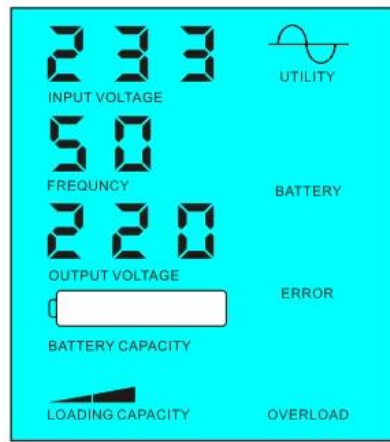

1.2 LCD 000 FREQUENCY AC 5 02.If 1-6W LCD 5 5 AC DC 0 LCD output

< 5

> 5

2 UPS AC DC

2.1 AC 01

1

2 5ms DC AC

液晶显示屏LCD

液晶显示屏LCD

液晶显示屏LCD

规格

Model		6000VA
额定容量		4000W
最大容量		8000W
输入电压DC		48V / 96V / 192V
输入尺寸WxDxHmm		420 * 260 * 605
输出尺寸WxDxHmm		440 * 280 * 625
重量kg		50
净重kg		55
输入电压	1	单相AC
输入电压	2	三相AC
输入电压	3	三相AC, 5线制
输入电压		三相DC UPS
AC输入	电压	220V ± 3% / 110V ± 3%
AC输入	频率	3相 60Hz ± 3% / 50Hz
AC输入	电压	220V ± 3% / 230V ± 3% / 240V ± 3% / 100V ± 3% / 110V ± 3%
AC输入	频率	0.5 ± 0.5% / 60Hz ± 50Hz
AC输入	AC容量	0~15A
AC输入	功率因数	0.9
AC输入	效率	0.95
AC输入	显示	LCD
AC输入	THD	THD ≤ 3%
AC输入	浪涌	> 120A / > 130A / 10S
AC输入	功率	1~6W
AC输入	电流	1~3A