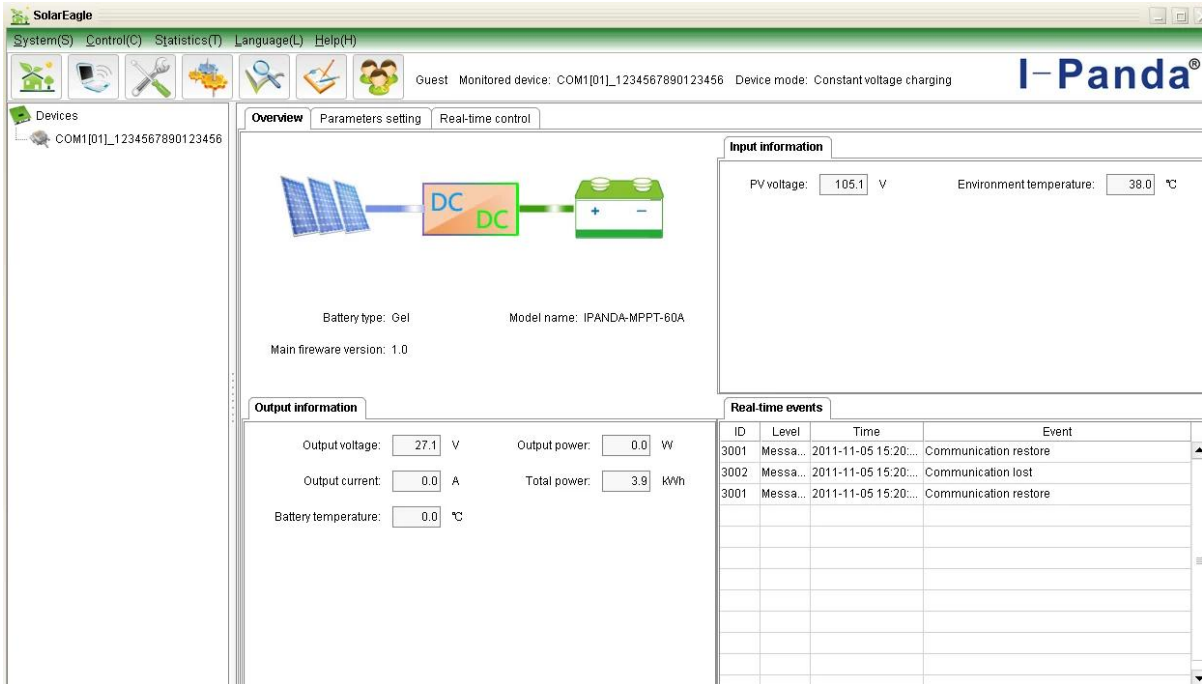

□□PC Firmware