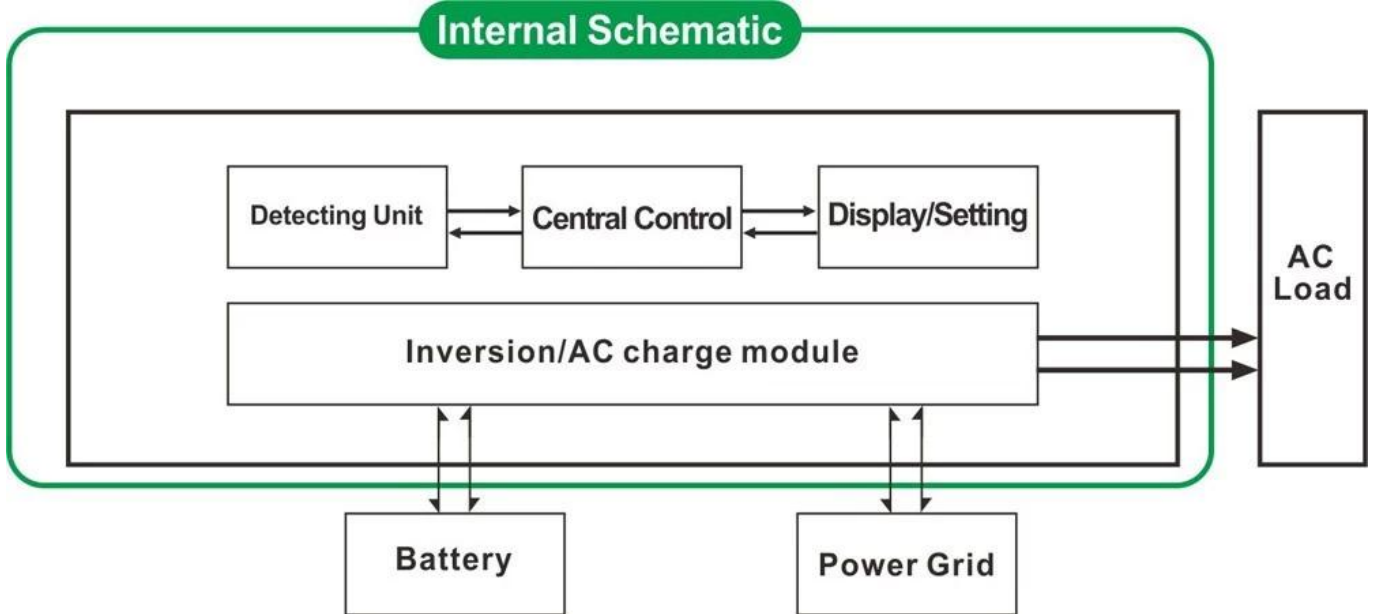

12V 24V 48V 3000 12V 220V

DC-

DC INPUT		
12V	24V	48V
	✓	

DC+

Remote Port

AC OUTPUT

MAX 5A

AC INPUT | AC OUTPUT

L N E | L N E

Inverter
Output Protect

Charger
Input Protect

2. 1. 2. 3.

3. UPS 1. 2.

- 3.1. 3.2.

1. 2. CPU

3. LCD LED

4. AC DC 50Hz 60Hz

5. 87-98 1W 6W

6. 8

7.

8. 3 1KW 1HP 2KW 2HP 3KW 3HP

9. 5

10.

11. EMC LVD RoHS

12. 2

		1000W	2000W	3000W	4000W	5000W	6000W
Power		1000W	2000W	3000W	4000W	5000W	6000W
Power		3000W	6000W	9000W	12000W	15000W	18000W
DC Voltage		12V 24V 48V			24V 48V		
Dimensions (WxDxH) mm		318 * 218 * 368			440 * 218 * 400		
Dimensions (WxDxH) mm		395 * 275 * 520			520 * 275 * 520		
Weight (kg)		27	28	30	39	40	51
Weight (kg)		29	30	32	43	48	53
Mode		Mode.1-6W 5					
AC Voltage		220V 35 110V + 35 ±					
AC Frequency		50Hz 60Hz					
AC Voltage		220V ± 3 230V ± 3 240V ± 3 100V ± 3					
AC Voltage		110V ± 3					
DC / AC		DC / AC 50Hz 60Hz					
AC Voltage		1000W	2000W	3000W	4000W	5000W	6000W
AC Voltage	12V	35A	65A	75A	/	/	/
AC Voltage	24V	20A	35A	45A	65A	70A	75A
AC Voltage	48V	10A	15A	30A	35A	40A	50A
0 AC		1 2 OEM					
UPS		CC CV CF					
DC							
LED		+ LED					
		120 1 > 130 10s					
		1 6W					
		1 3A					
		87 98					