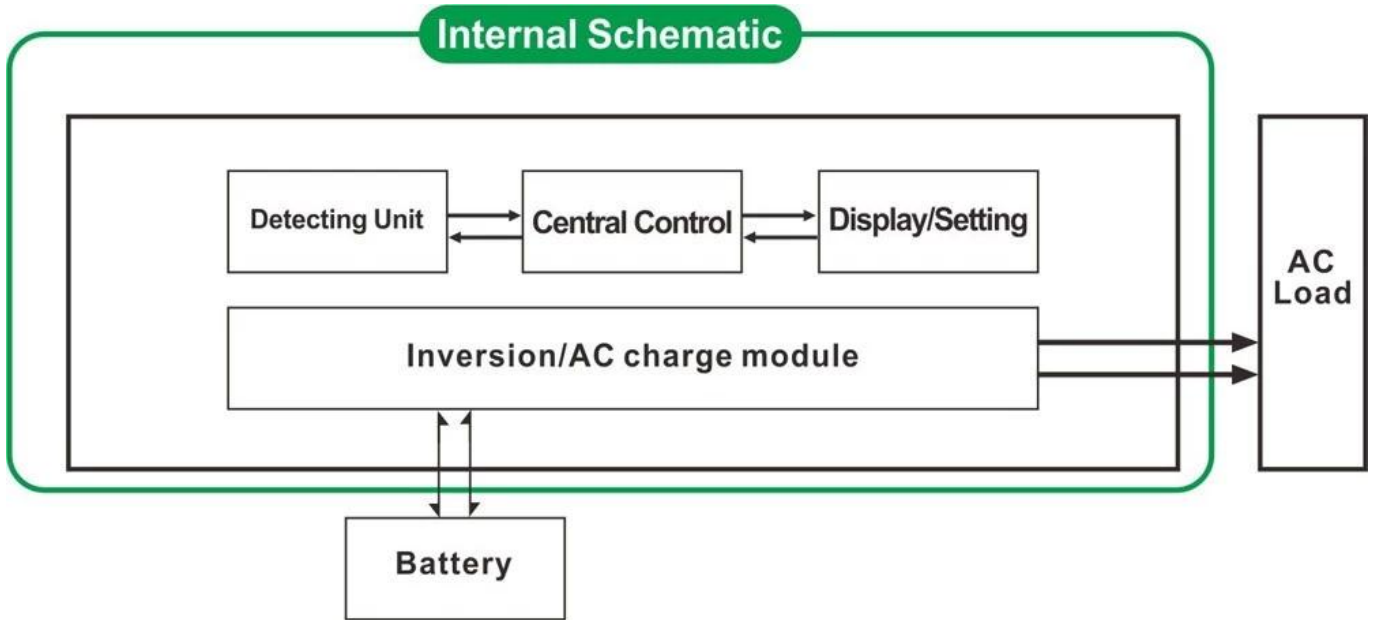

2. 1. 2. 3.

3. UPS 1. 2.

- 3.1. 3.2.

1. 2. CPU