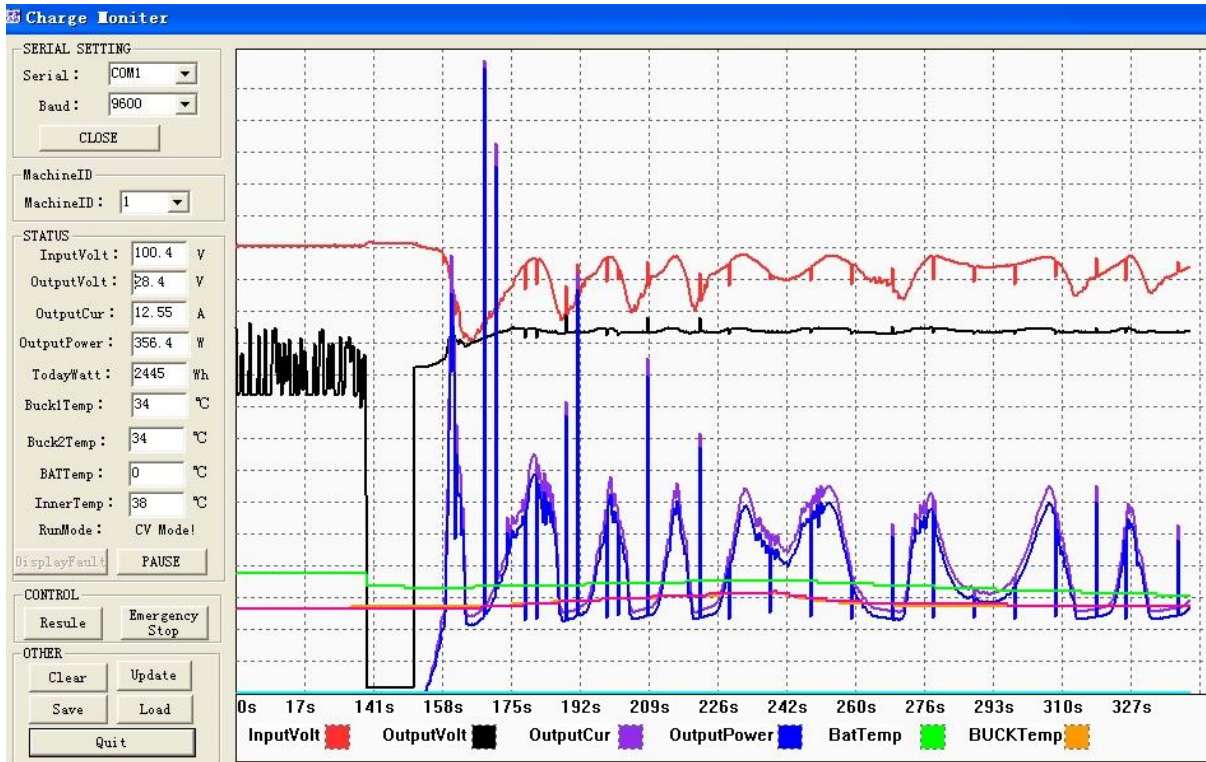

□□□□□□□□□□□□□□□□

□□□□□

MPPT I-P-E-SMART-12V / 24V / 48V 20A		
MPPT	MPPT	
	MPPT	
	DC12V / 24V / 48V	
	12V	DC9V DC15V
	24V	DC18V DC30V
	48V	DC36V DC60V
	12V / 24V / 48V	≤3S
	12V / 24V / 48V	500US
MPPT	12V / 24V / 48V	≥96.5% ≤99%
MPPT	12V	DC14V DC100V
	24V	DC30V DC100V
	48V	DC60V DC100V
	12V	DC14V
	24V	DC30V
	48V	DC60V
	12V	DC18V
	24V	DC34V
	48V	DC65V
	12V / 24V / 48V	DC110V
	12V / 24V / 48V	DC100V
	12V	426W
	24V	852W
	48V	1704W

CHARGE CHRECTRESTICS

输入电压 输入电压范围 输入电压	12V / 24V / 48V	输出电压 输出电压范围
输出 输出电压 输出电流 输出 输出	12V / 24V / 48V	输出电压范围 输出电压范围 20A 25A
精度 精度 精度 精度	12V / 24V / 48V	$\pm 0.02\%$ $14.2V - 25^\circ C * 0.3$ $200mV$
精度 精度	12V / 24V / 48V	$\leq \pm 1.5\%$
输入 输入 输入 输入 输入 输入		输入 输入 $10.5V - 11V$ 30A PV 输入
LED LED PC		LED LED RS232
噪声 噪声 噪声 噪声		$\leq 40dB$ 噪声 EU FCC ROHS CE
湿度 湿度 温度 温度 压力		$0 - 90\%RH$ $0 - 3000$ $-20^\circ C - + 50^\circ C$ $-40^\circ C - + 75^\circ C$ $70 - 106kPa$