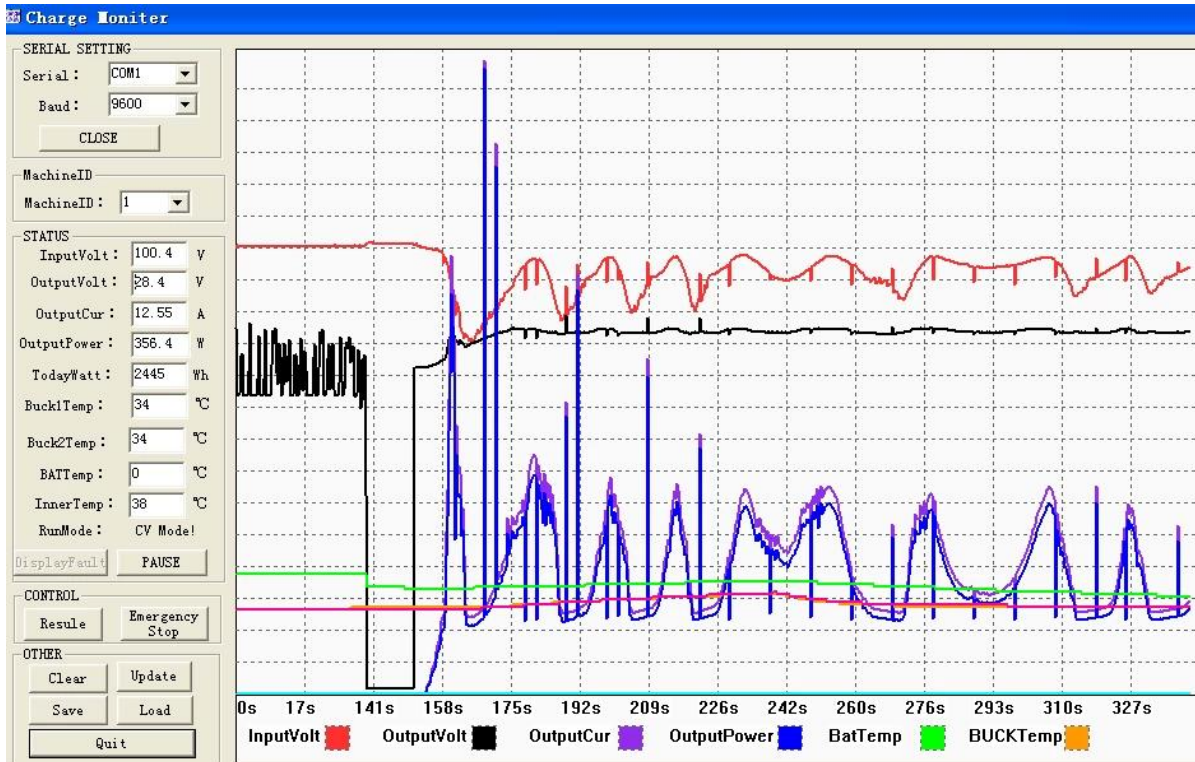

MPPT		25A	30A	40A
I-P-E-SMART-12V / 24V / 48V				
MPPT	MPPT			
	MPPT			
	DC12V / 24V / 48V			
	12V	DC9V	DC15V	
	24V	DC18V	DC30V	
	48V	DC36V	DC60V	
	12V / 24V / 48V	≤3S		
	12V / 24V / 48V	500US		
MPPT	12V / 24V / 48V	≥96.5	≤99	
	12V	DC14V	DC100V	
MPPT	24V	DC30V	DC100V	
	48V	DC60V	DC100V	
	12V	DC14V		
	24V	DC30V		
	48V	DC60V		
	12V	DC18V		
	24V	DC34V		
	48V	DC65V		
	12V / 24V / 48V	DC110		
	12V / 24V / 48V	DC100V		
	12V	355	426	568
	24V	710	852	1136
	48V	1420	1704	2272
CHARGE CHRECTRESTICS				
	12V / 24V / 48V			
	12V / 24V / 48V			
	12V / 24V / 48V			
	12V / 24V / 48V	25A	30A	40A