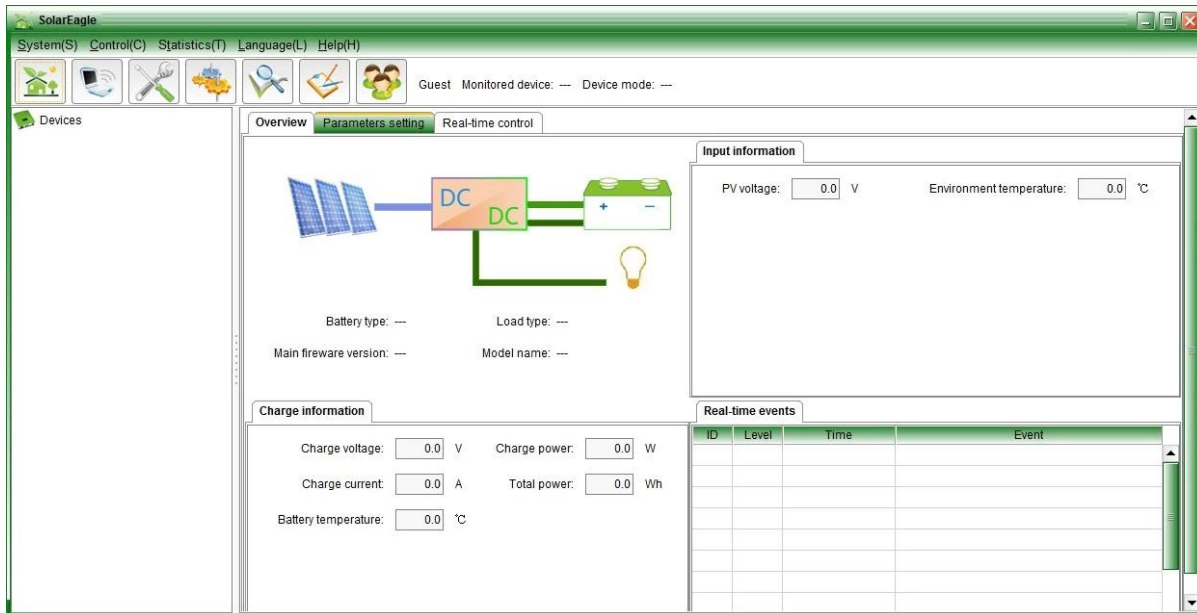

□□□□□□□□□□