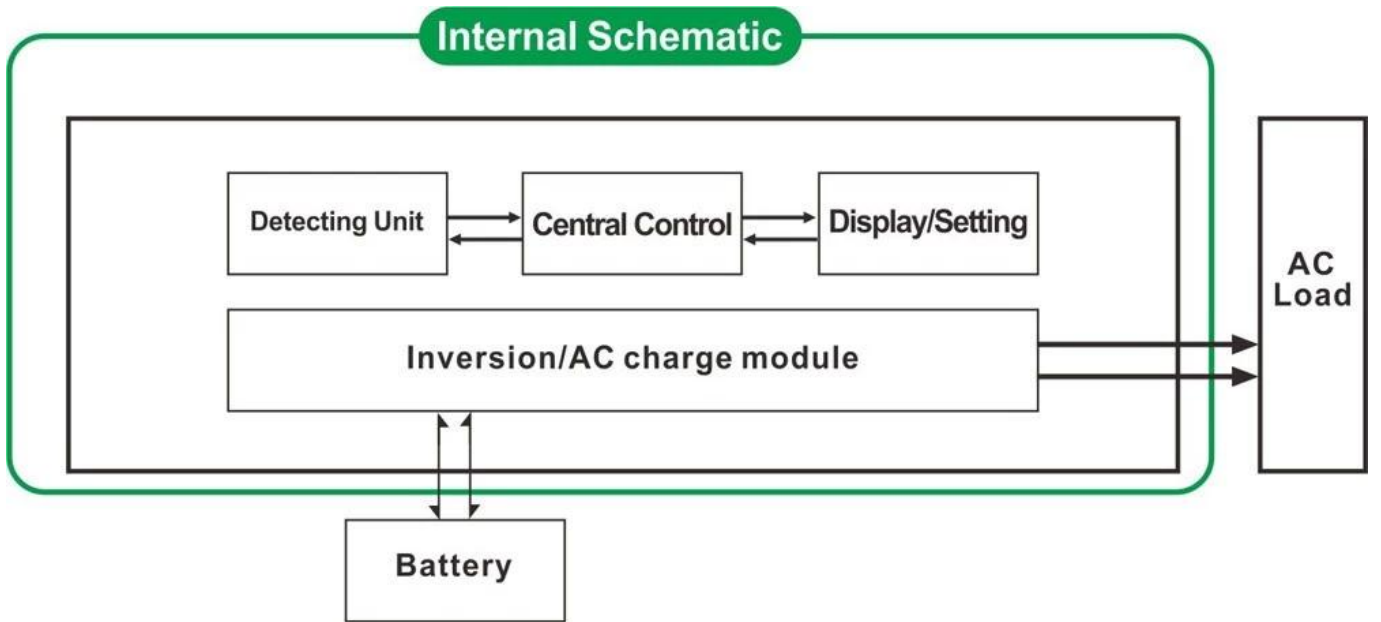

2. 1. 8
- 2.
3. CC CV CF