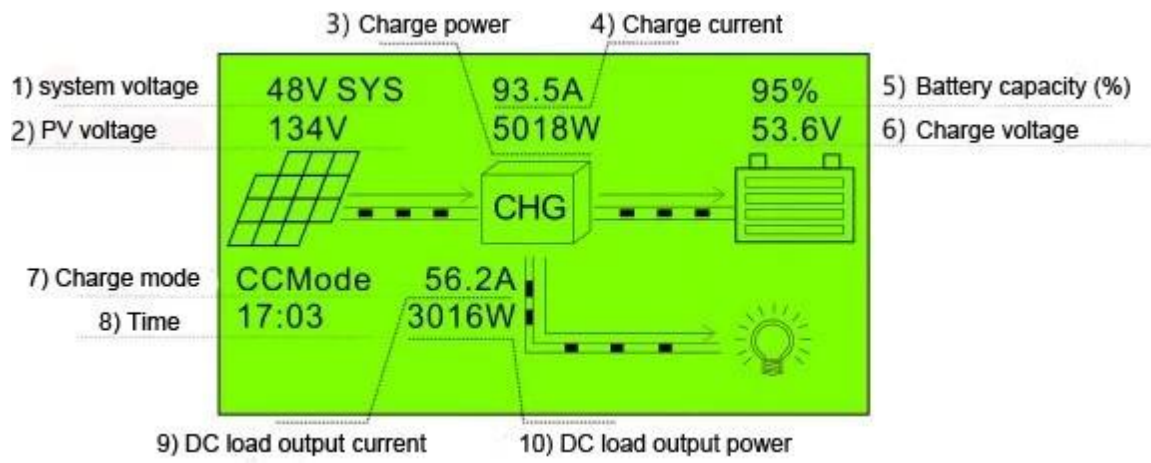

MPPT المعلومات الرئيسية لـ

إعداد صفحة

في وقت ما. في مرحلة العمل المختلفة ، ستتغير المعلمات ، مثل وضع العمل Master ملحوظة: جميع المعلومات المذكورة أعلاه هي عينة وهي حالة عمل ووضع الشحن ، وقوة الشحن ، وما إلى ذلك ؛ في وضع الصدع سيظهر وضع الخطأ ؛ ، Current ، وشحن