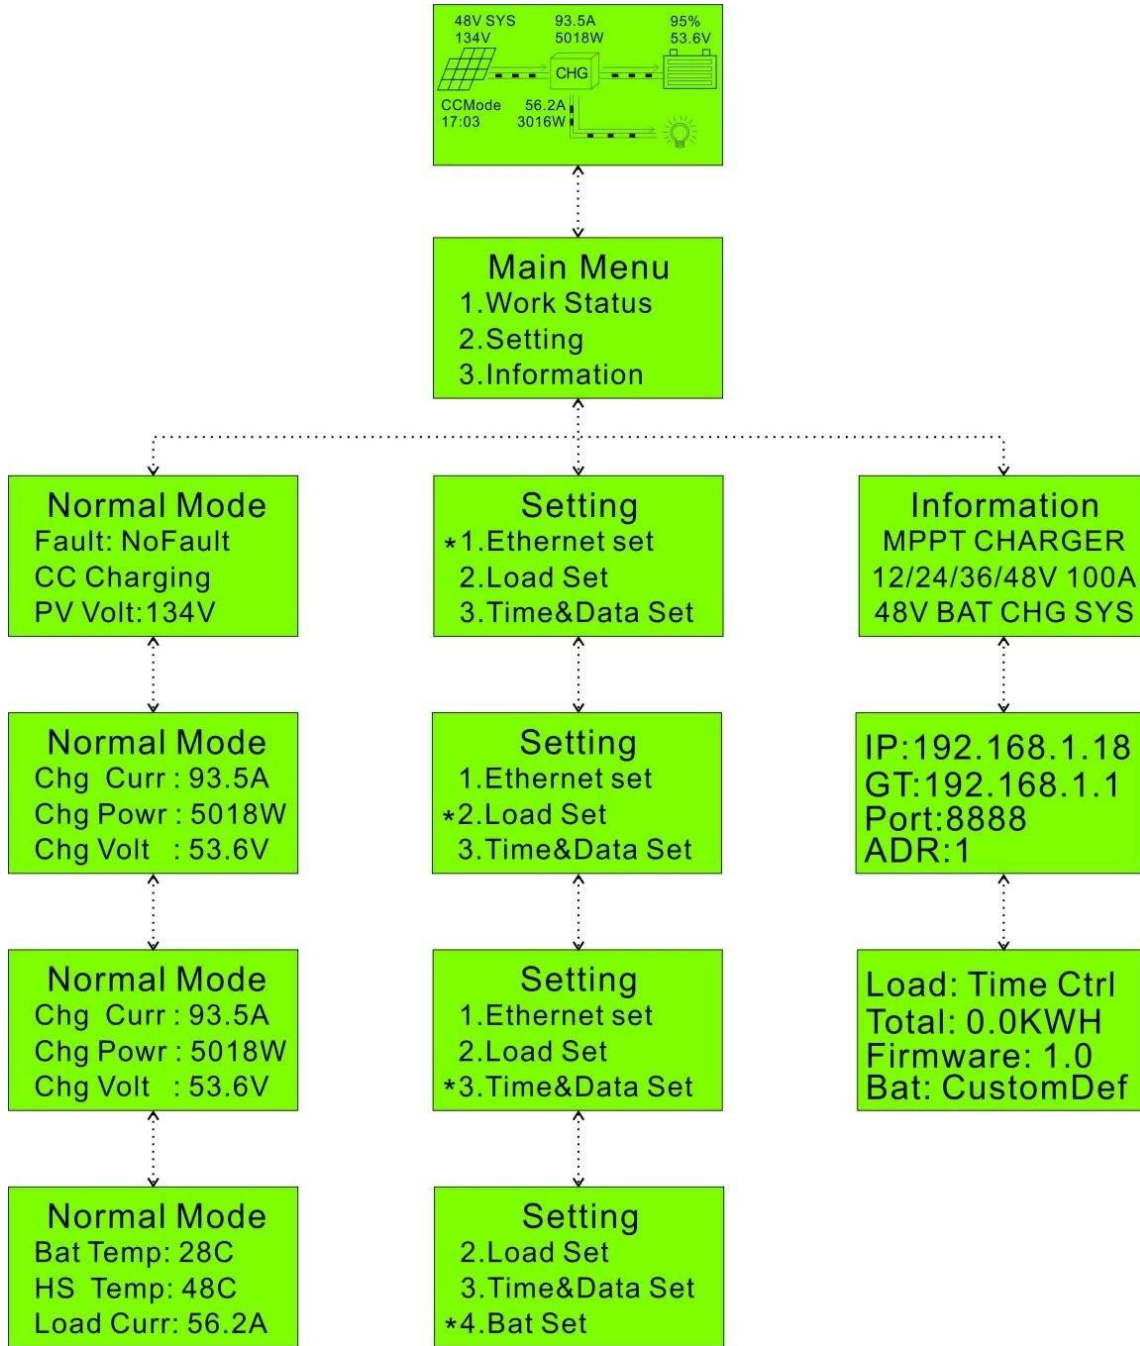

MPPT المعلومات الرئيسية لـ

إعداد صفحة

في وقت ما. في مرحلة العمل المختلفة ، ستتغير المعلمات ، مثل وضع العمل Master ملحوظة: جميع المعلومات المذكورة أعلاه هي عينة وهي حالة عمل ووضع الشحن ، وقوة الشحن ، وما إلى ذلك ؛ في وضع الصدع سيظهر وضع الخطأ ؛ ، Current ، وشحن

Address: 1

Opened

Running State

Standby

Real-time Data

PV Volt: 0.1V

BAT Volt: 14.2V

Load Volt: 14.1V