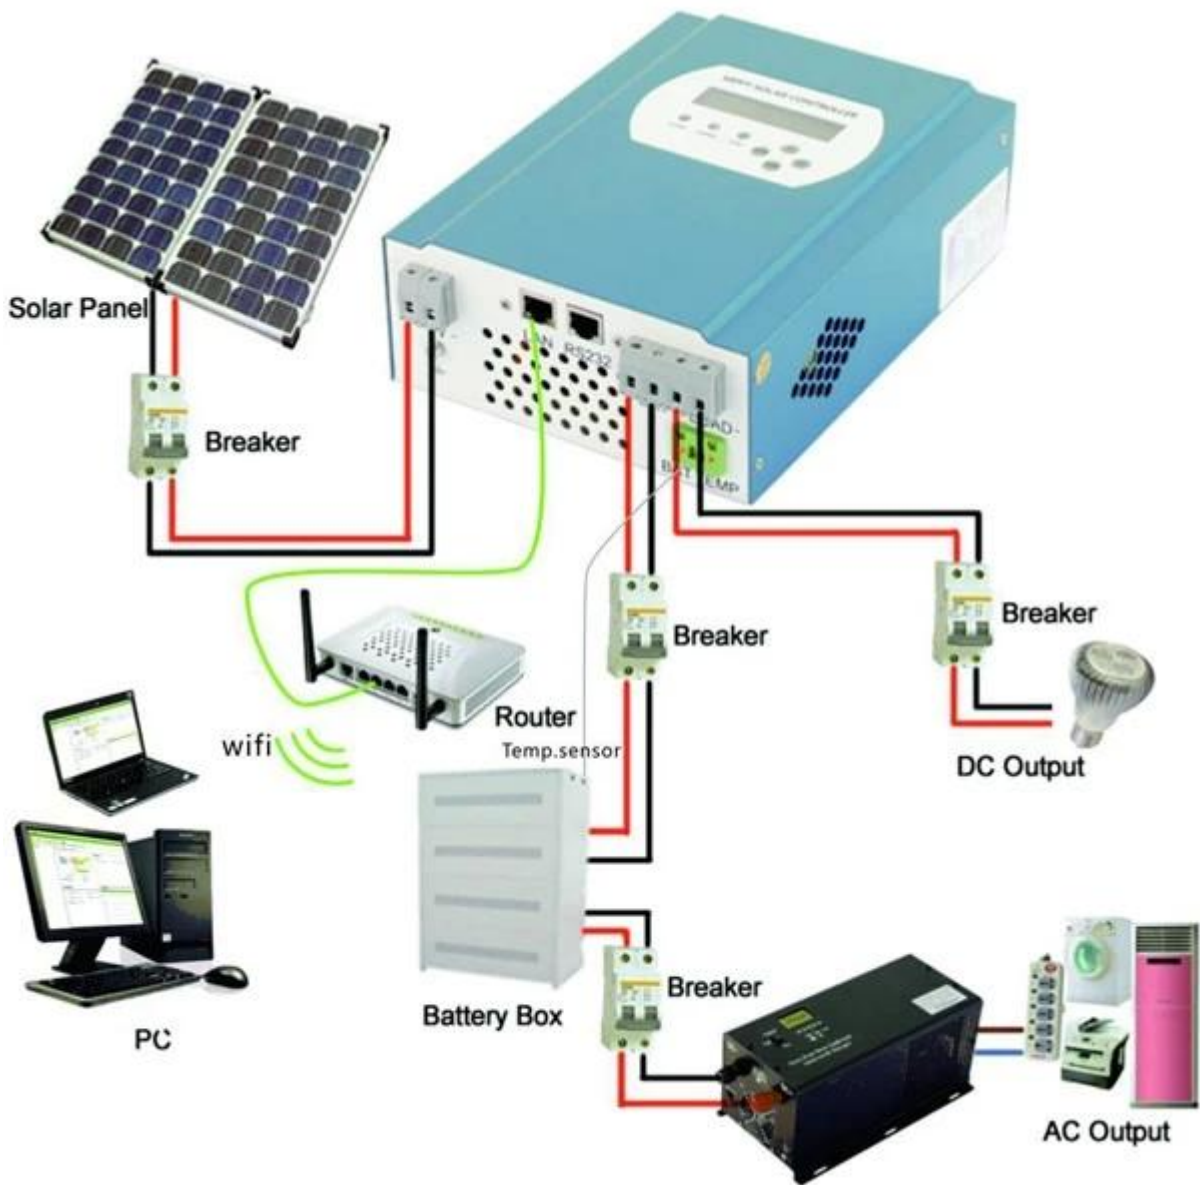

[ISO2008](#)
[ISO2004](#)
[CE](#)

[www.123.com](#)
[www.456.com](#)

www.789.com