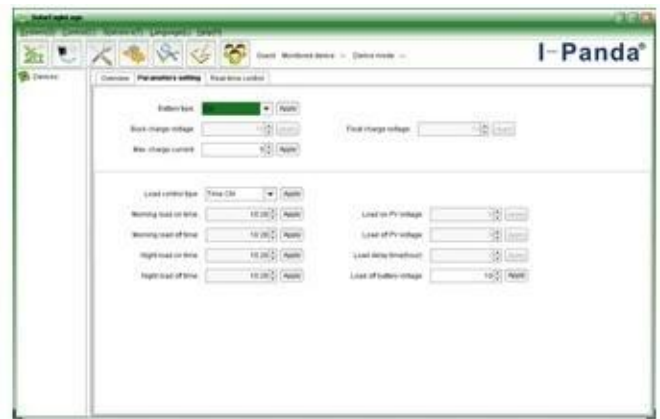

The interface of upper computer software parameter setting state